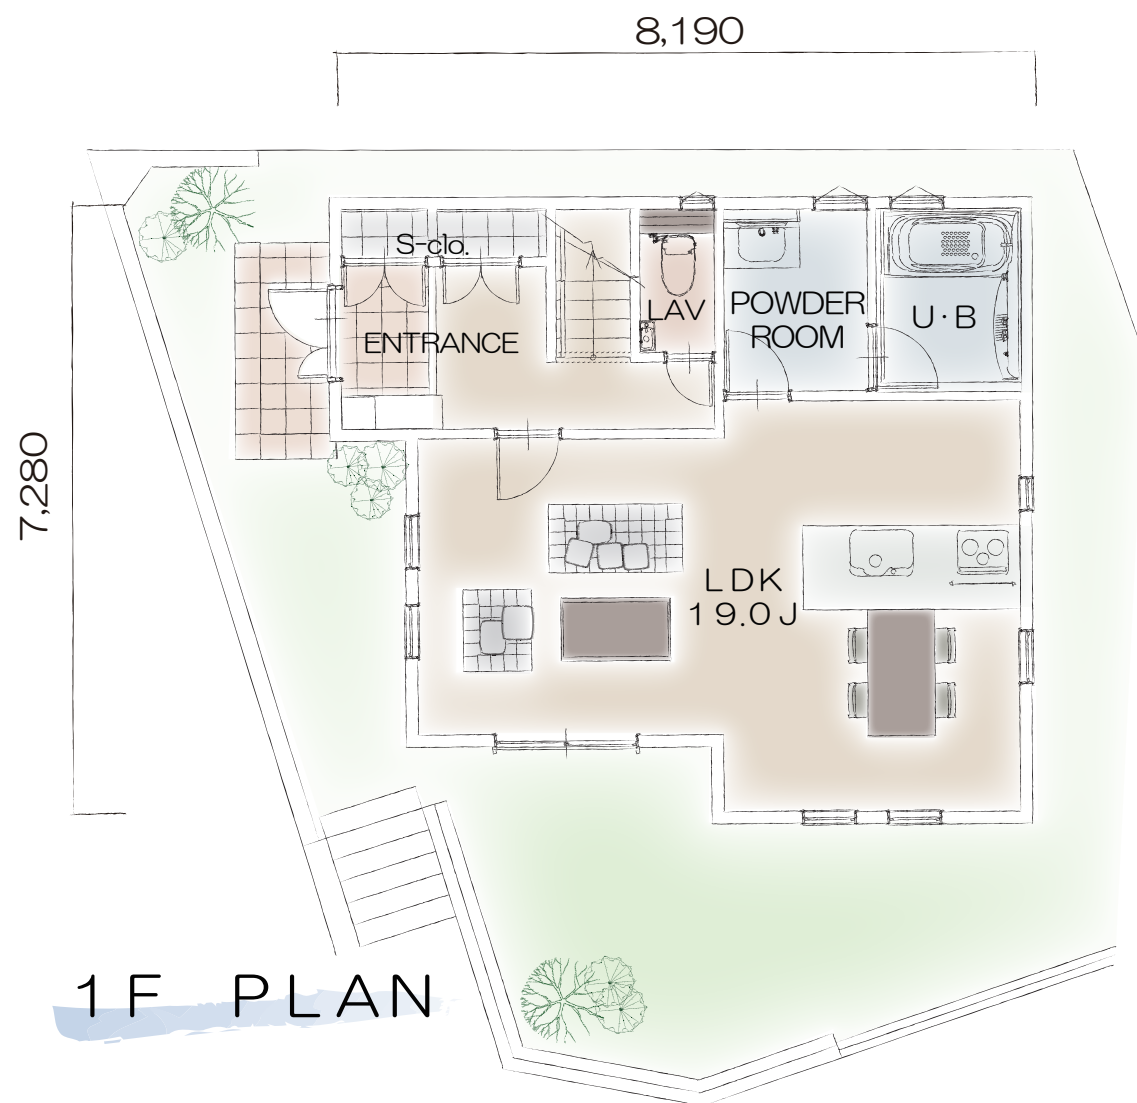

Le VillAGE

「ラ・ヴィレッジ」シリーズ
Plan W-003

- 玄関収納が充実しているので家族みんなの靴もしまわ場所に困りません
- キッチンから遮る壁のない19帖の広々LDKでゆとりある暮らしが楽しめます
- ダブルバルコニーで物干し用とガーデニングなどの趣味用で使い分けできます

ELEVATION

間取り	4LDK
TOTAL	105.74㎡
1F	52.17㎡
2F	53.57㎡
参考価格	1,843万円

TAKURYO