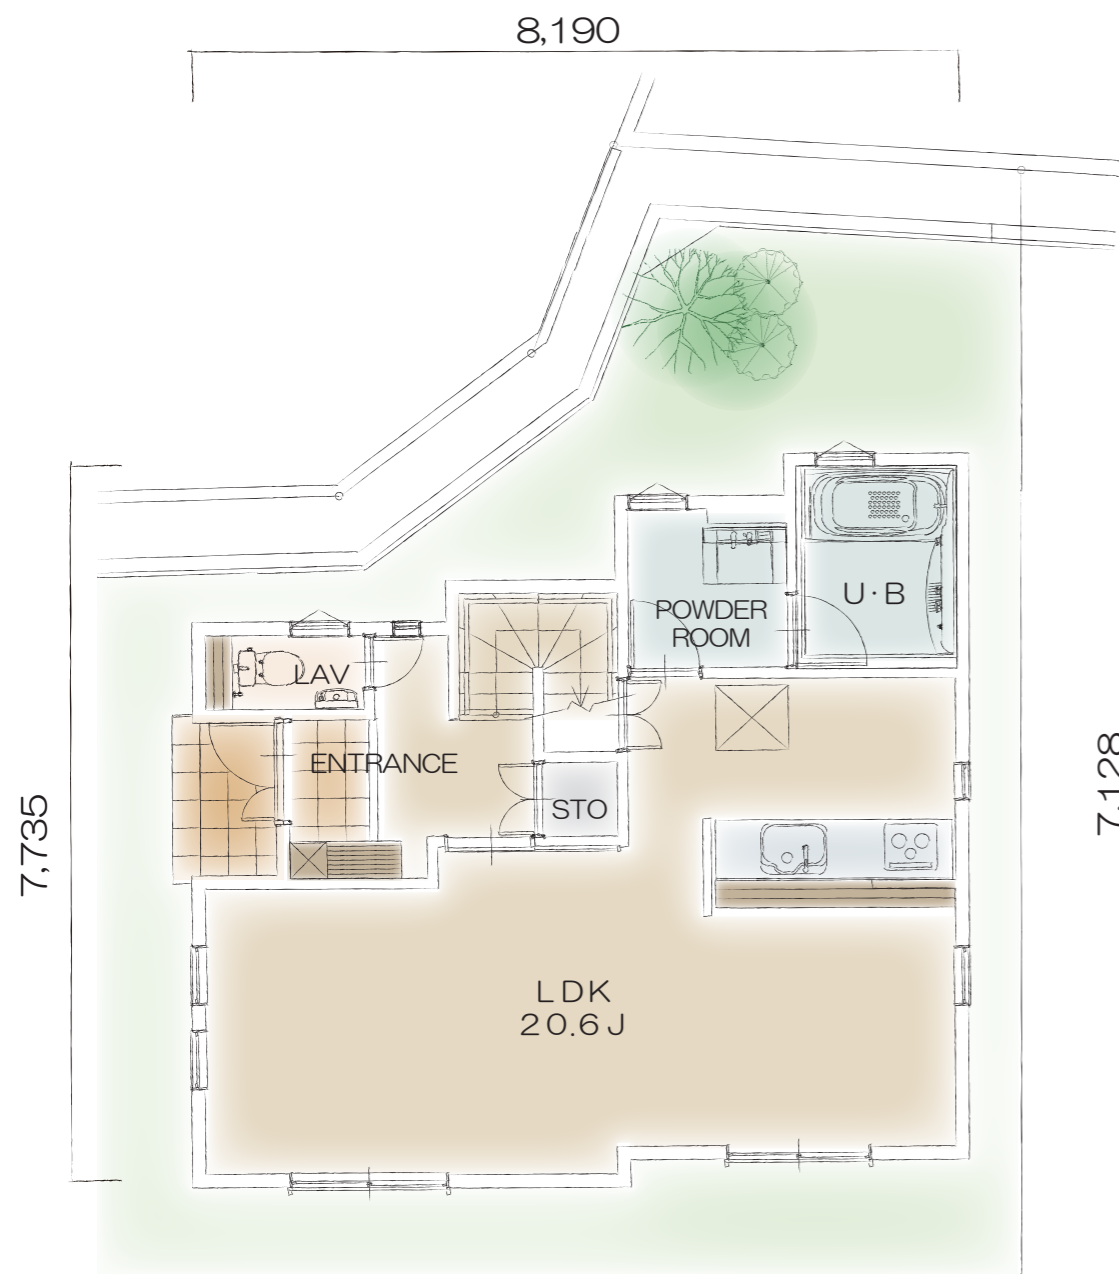

Le VillAGE

「ラ・ヴィレッジ」シリーズ Plan W-002

- 20帖超の広々LDKは空間の使い分けがしやすく、子供とママ友の集まりにも余裕です
- 2階各室もしっかりとした広さが確保され、小さい部屋は書斎やリモート部屋に！
- 2部屋から出入り便利なワイドバルコニーは洗濯物もらくらく干せます

ELEVATION

1F PLAN

2F PLAN

間取り	4LDK
TOTAL	105.98㎡
1F	52.30㎡
2F	53.68㎡
参考価格	1,802万円