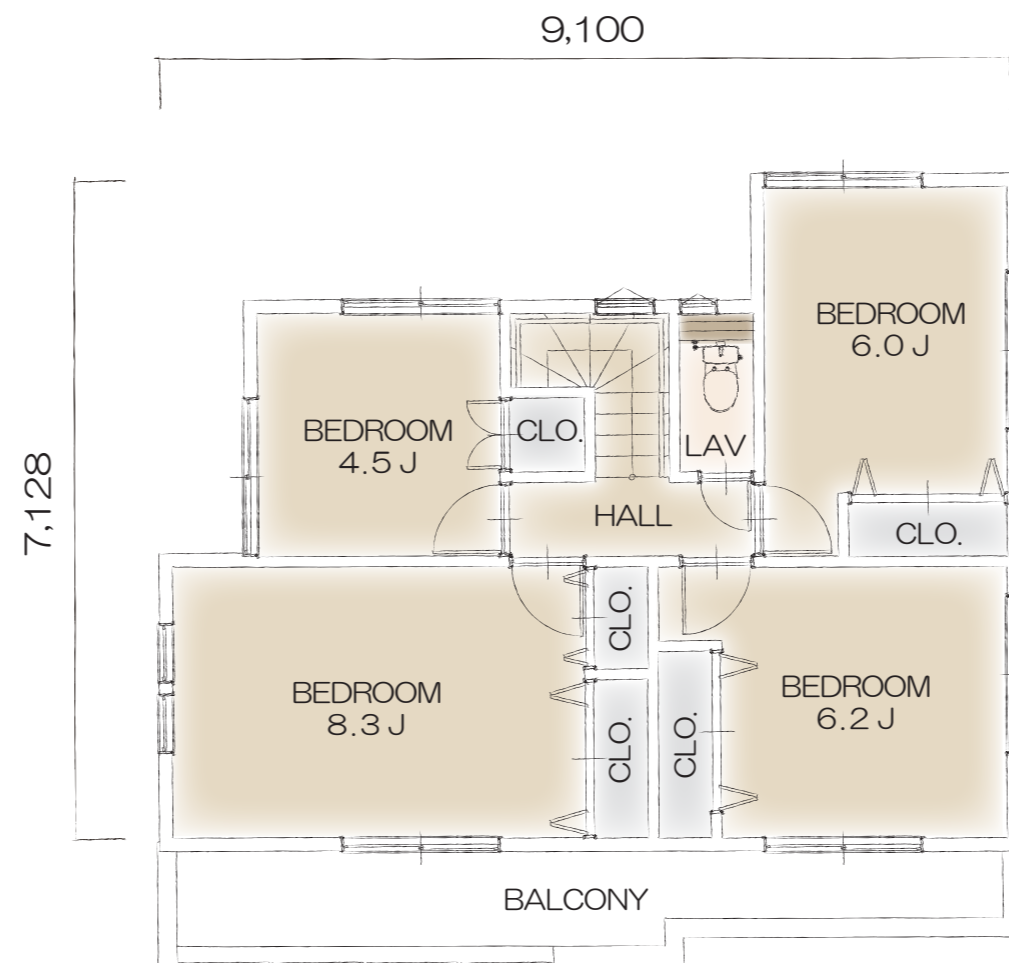

Le VillAGE

「ラ・ヴィレッジ」シリーズ Plan W-002

- 20帖超の広々LDKは空間の使い分けがしやすく、子供とママ友の集まりにも余裕です
- 2階各室もしっかりとした広さが確保され、小さい部屋は書斎やリモート部屋に！
- 2部屋から出入り便利なワイドバルコニーは洗濯物もらくらく干せます

ELEVATION

1F PLAN

2F PLAN

間取り	4LDK
TOTAL	105.98㎡
1F	52.30㎡
2F	53.68㎡
参考価格	1,802万円