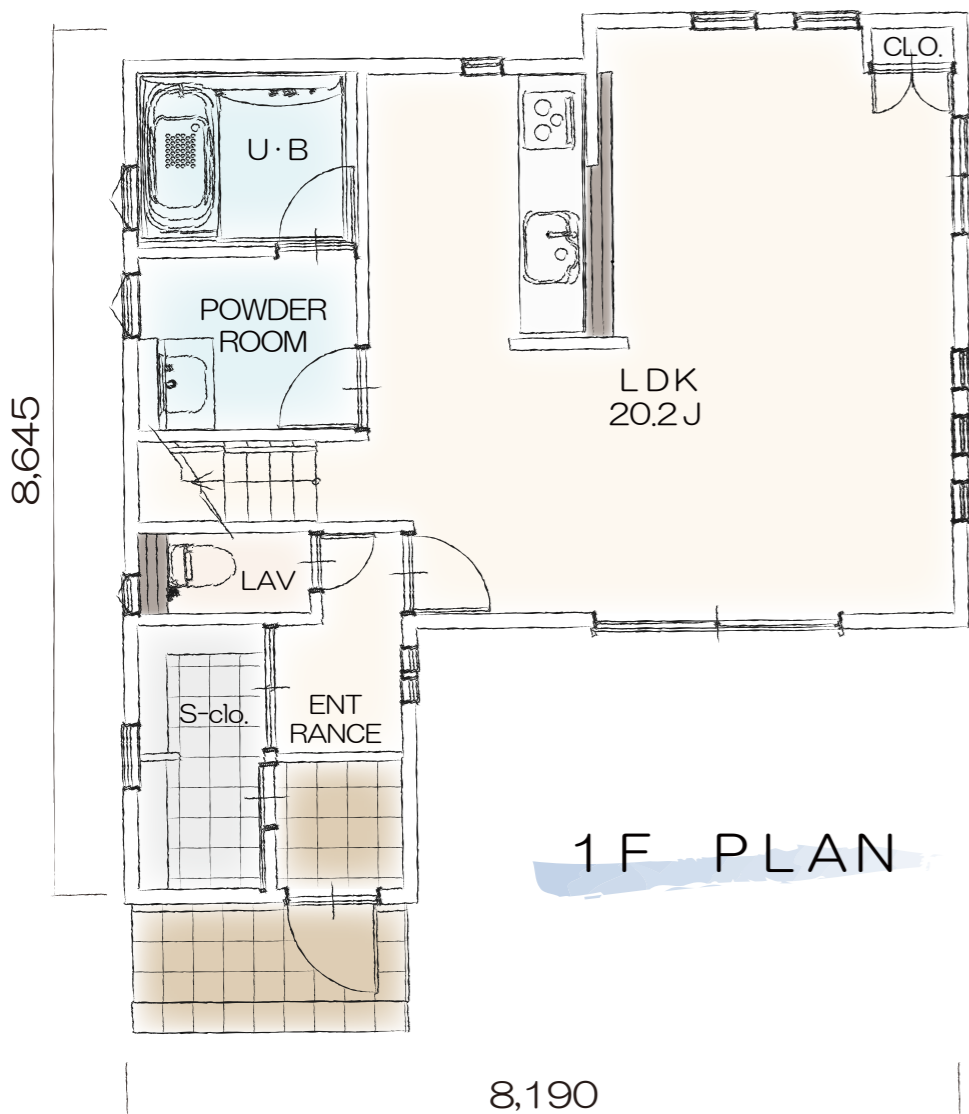

「ラ・ヴィレッジ」シリーズ

Plan S-011

- ベビーカーやアウトドア用品など外で使う物は家に上げずに靴のまま土間収納へ
- 20帖超の広々 LDK は空間の使い分けがしやすく、子供とママ友の集まりにも余裕です
- ダブルバルコニーで物干し用とガーデニングなどの趣味用で使い分けできます

ELEVATION

間取り	4LDK
TOTAL	108.88㎡
1F	53.82㎡
2F	55.06㎡
参考価格	1,987万円