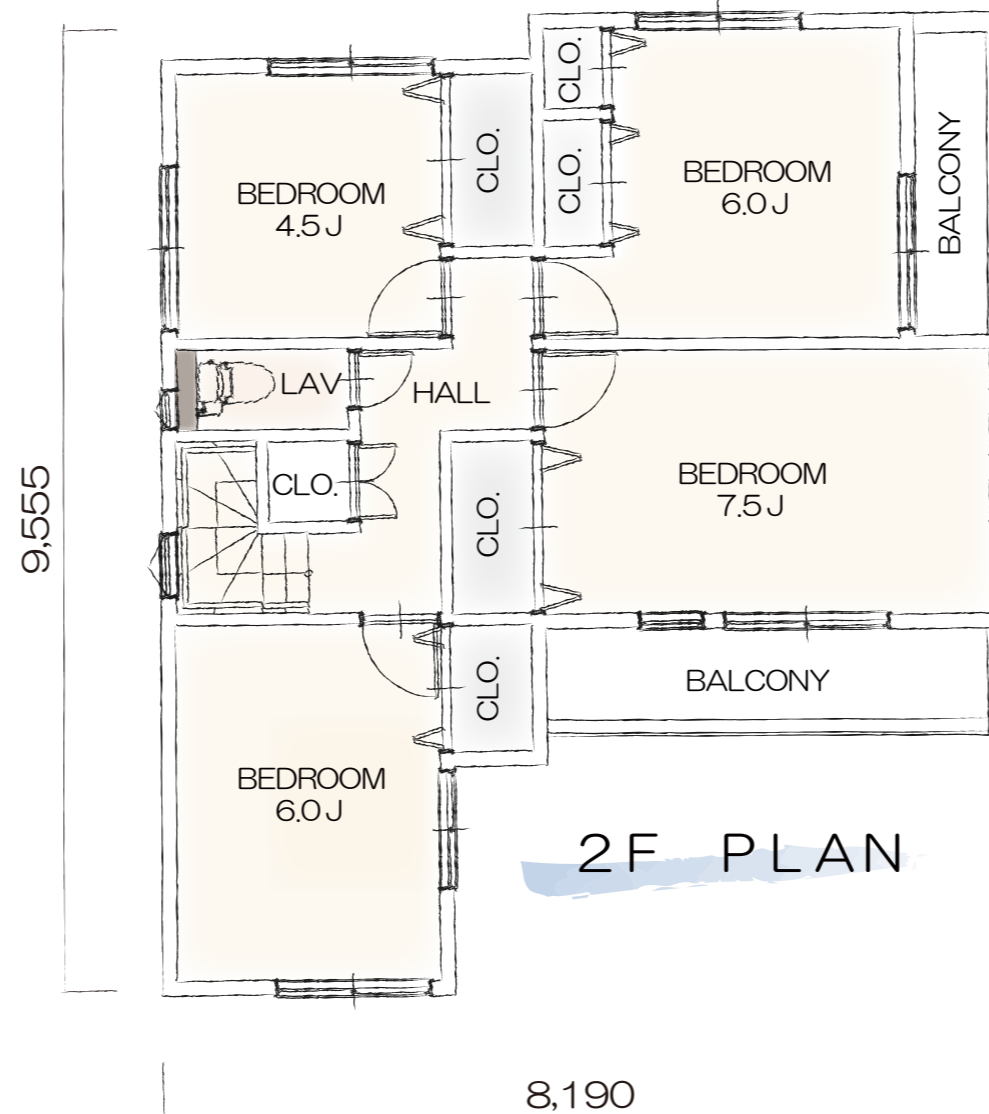

「ラ・ヴィレッジ」シリーズ

Plan S-011

- ベビーカーやアウトドア用品など外で使う物は家に上げずに靴のまま土間収納へ
- 20帖超の広々 LDK は空間の使い分けがしやすく、子供とママ友の集まりにも余裕です
- ダブルバルコニーで物干し用とガーデニングなどの趣味用で使い分けできます

ELEVATION

間取り	4LDK
TOTAL	108.88㎡
1F	53.82㎡
2F	55.06㎡
参考価格	1,987万円