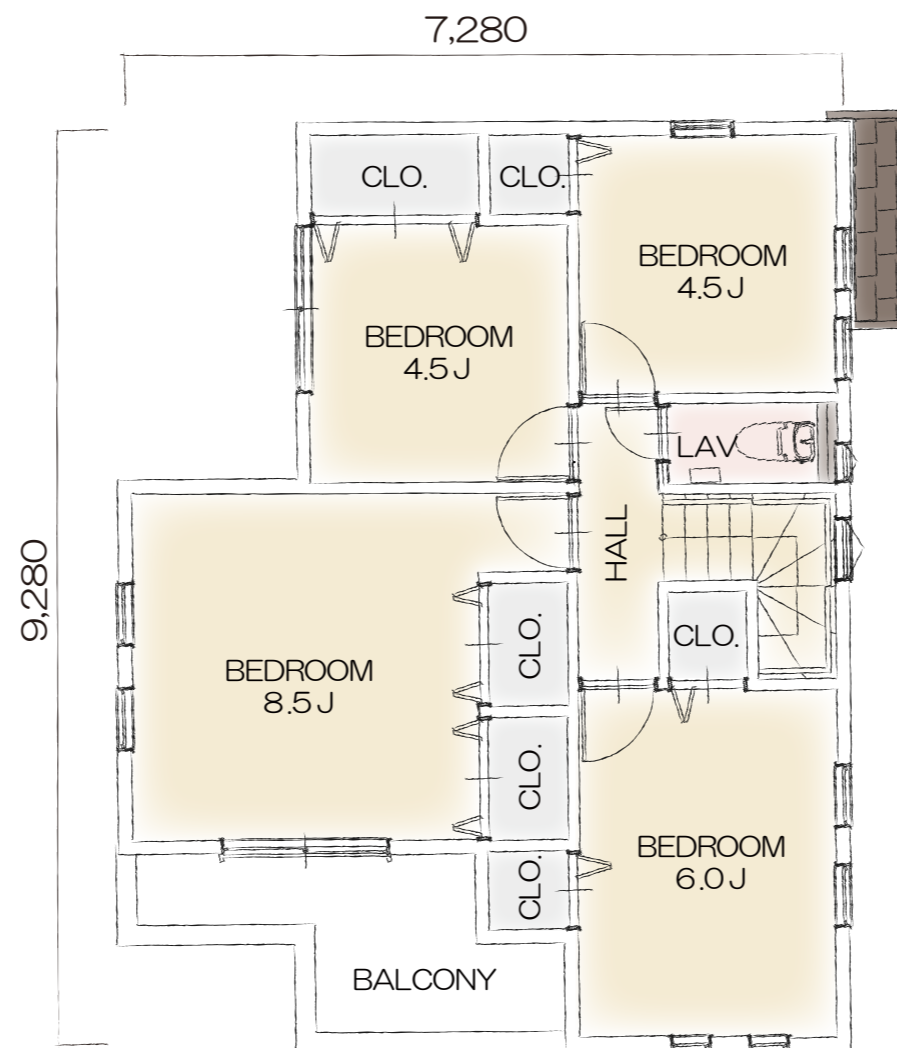

「ラ・ヴィレッジ」シリーズ

Plan S-008

- 21帖超の広々LDKは空間の使い分けがしやすく、子供とママ友の集まりにも余裕です
- リビング階段の出入り口にも扉を設置し、冷暖房効果も上がります
- 奥行きのあるワイドバルコニーはティータイムなどにも使える快適空間

ELEVATION

1F PLAN

2F PLAN

間取り	4LDK
TOTAL	105.75㎡
1F	53.15㎡
2F	52.60㎡
参考価格	1,792万円