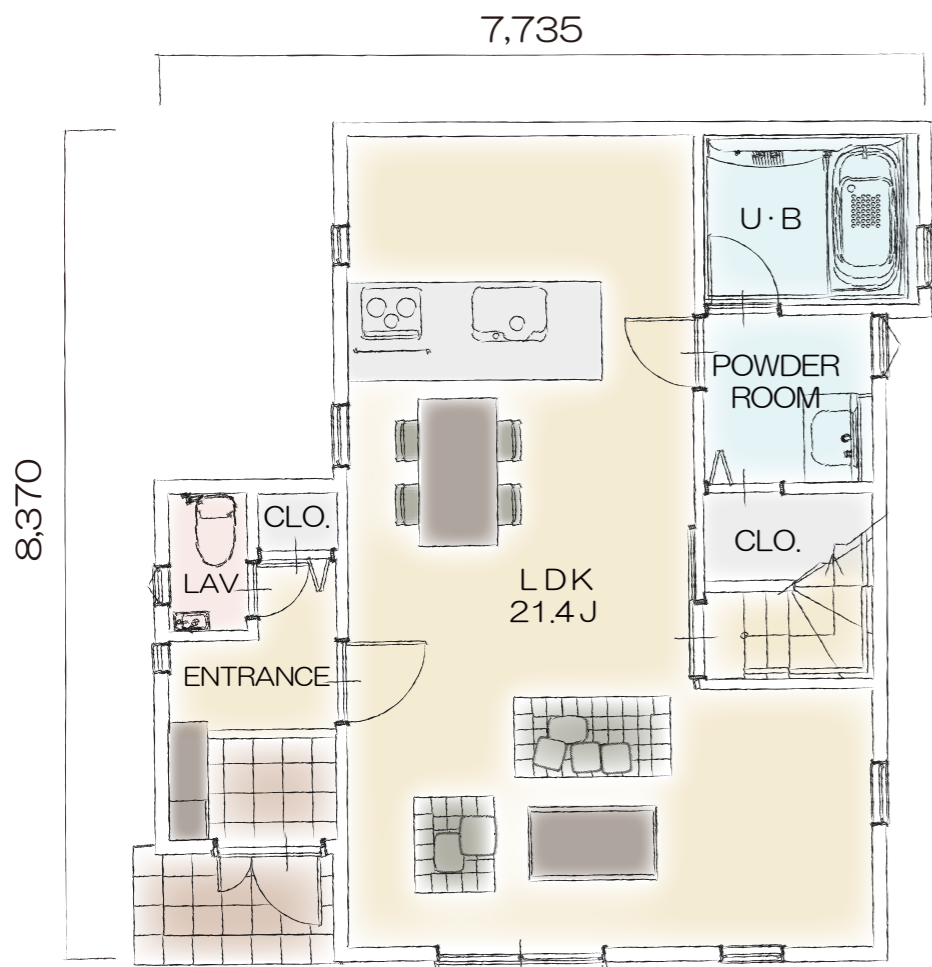

「ラ・ヴィレッジ」シリーズ

Plan S-008

- 21帖超の広々LDKは空間の使い分けがしやすく、子供とママ友の集まりにも余裕です
- リビング階段の出入り口にも扉を設置し、冷暖房効果も上がります
- 奥行きのあるワイドバルコニーはティータイムなどにも使える快適空間

ELEVATION

1F PLAN

2F PLAN

間取り	4LDK
TOTAL	105.75㎡
1F	53.15㎡
2F	52.60㎡
参考価格	1,792万円