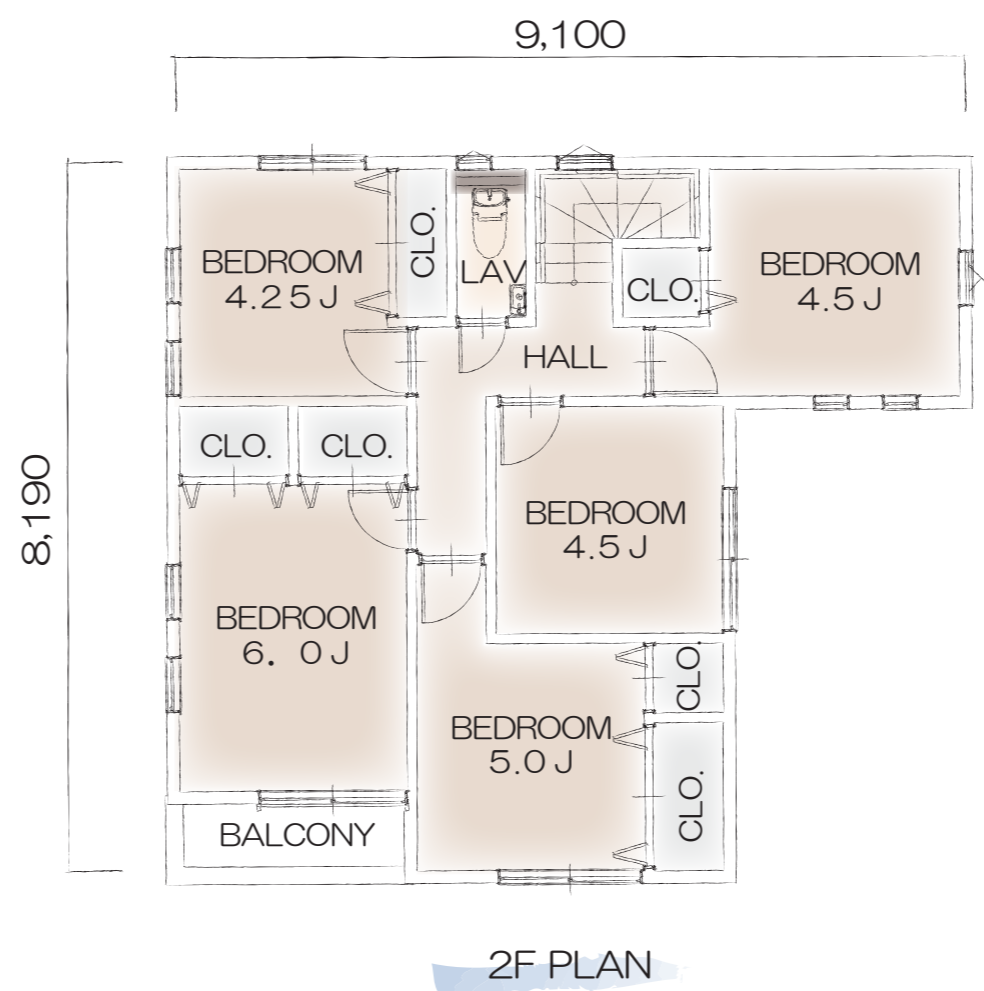

Le VillAGE

「ラ・ヴィレッジ」シリーズ Plan S-004

- 玄関収納の充実さとちょっとした収納スペースやカウンターが嬉しい5LDK
- 家族が多くても空間の使い分けがしやすいLDKで集まりやすい空間に！
- 家族との丁度良い距離感を保ちながら暮らせる設計

ELEVATION

間取り	5LDK
TOTAL	113.44 m ²
1F	56.31 m ²
2F	57.13 m ²
参考価格	1,942 万円