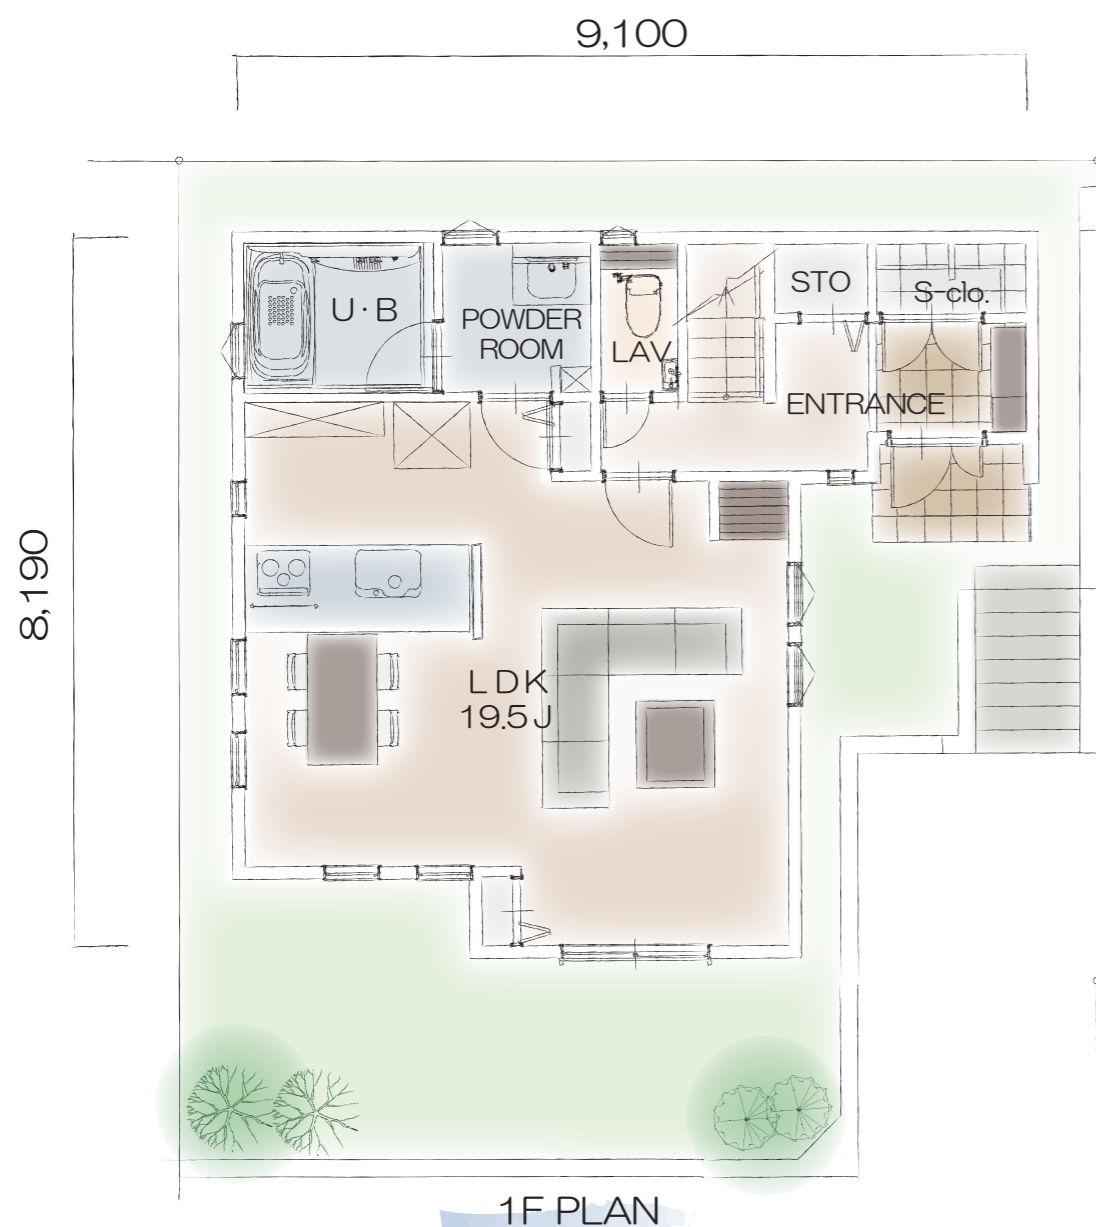

Le VillAGE

「ラ・ヴィレッジ」シリーズ Plan S-004

- 玄関収納の充実さとちょっとした収納スペースやカウンターが嬉しい5LDK
- 家族が多くても空間の使い分けがしやすいLDKで集まりやすい空間に！
- 家族との丁度良い距離感を保ちながら暮らせる設計

ELEVATION

間取り	5LDK
TOTAL	113.44 m ²
1F	56.31 m ²
2F	57.13 m ²
参考価格	1,942 万円