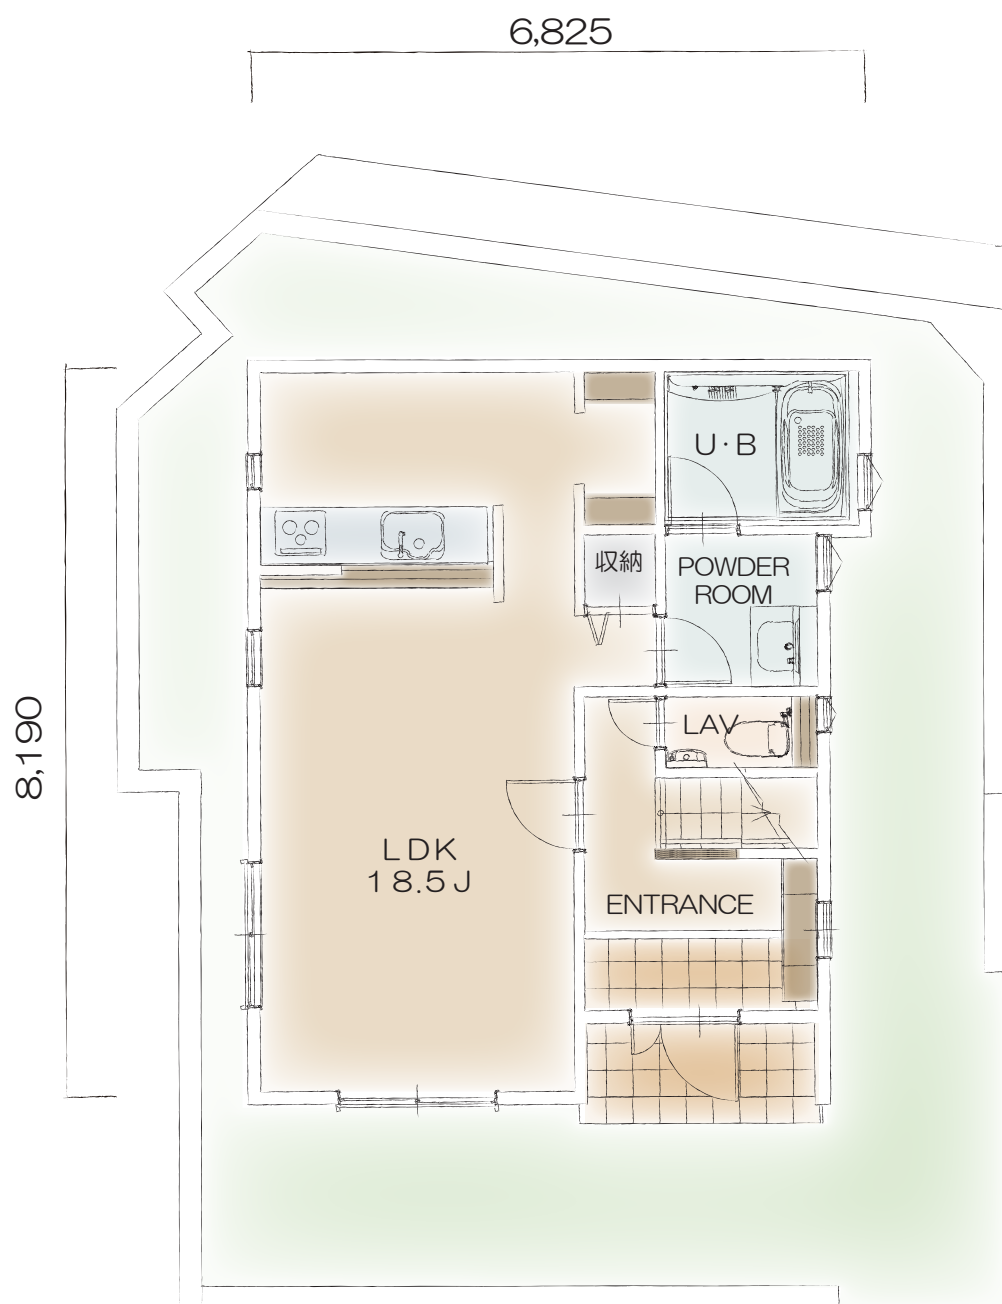

「ラ・ヴィレッジ」シリーズ
Plan S-001

- ワイドな玄関は実は広々と使い勝手が良いです
- 可動棚付きのパントリーは食料や日用品のストックに便利です
- キッチンから家族の様子が見渡せる対面キッチン

ELEVATION

間取り	4LDK
TOTAL	103.92 m ²
1F	50.51 m ²
2F	53.41 m ²
参考価格	1,748万円