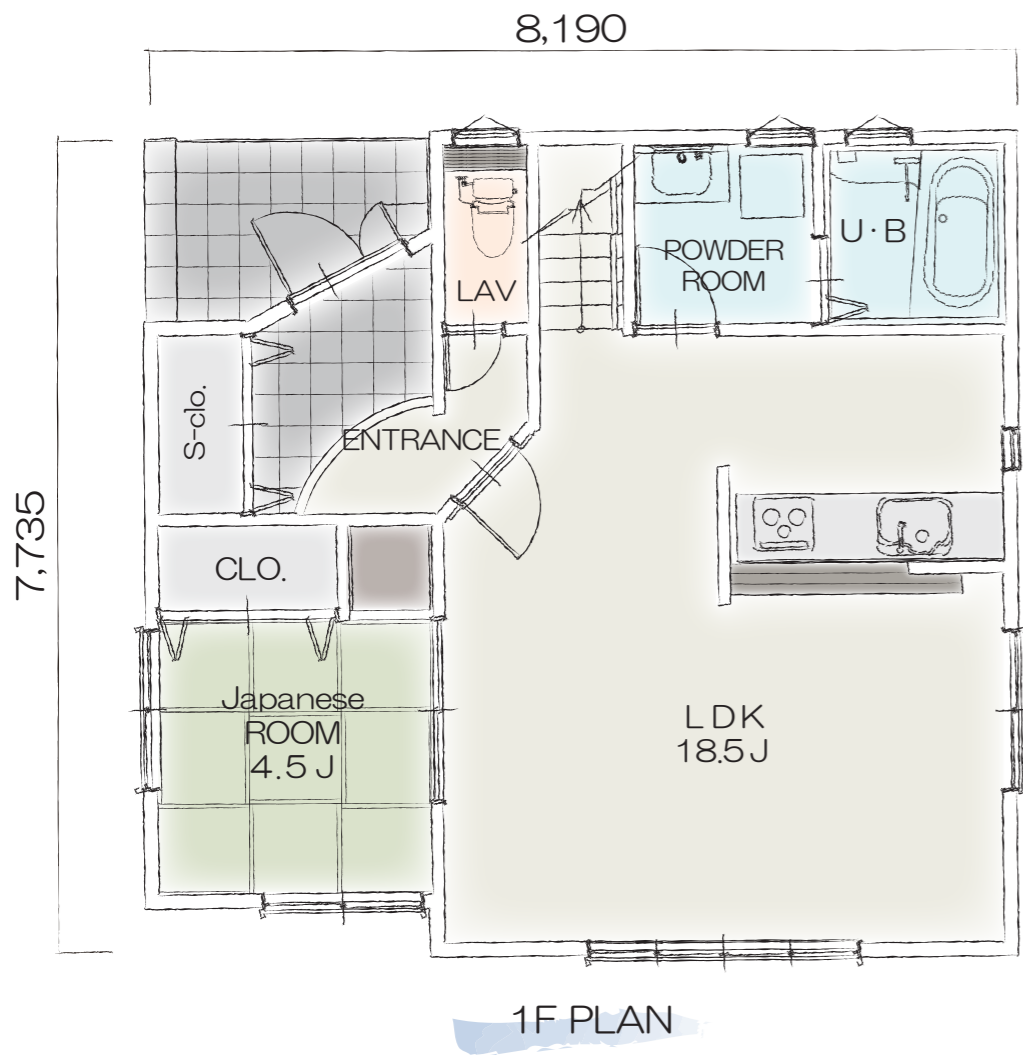

# 「ラ・ヴィレッジ」シリーズ

## Plan N-003

- ベビーカーやアウトドア用品など外で使う物は家に上げずに靴のまま土間収納へ
- 2部屋から出入り便利なワイドバルコニーは洗濯物もらくらく干せます
- 各居室ともしっかりとした広さと収納設置でゆとりある住空間

ELEVATION

間取り	4LDK
TOTAL	106.82㎡
1F	57.55㎡
2F	49.27㎡
参考価格	1,859万円