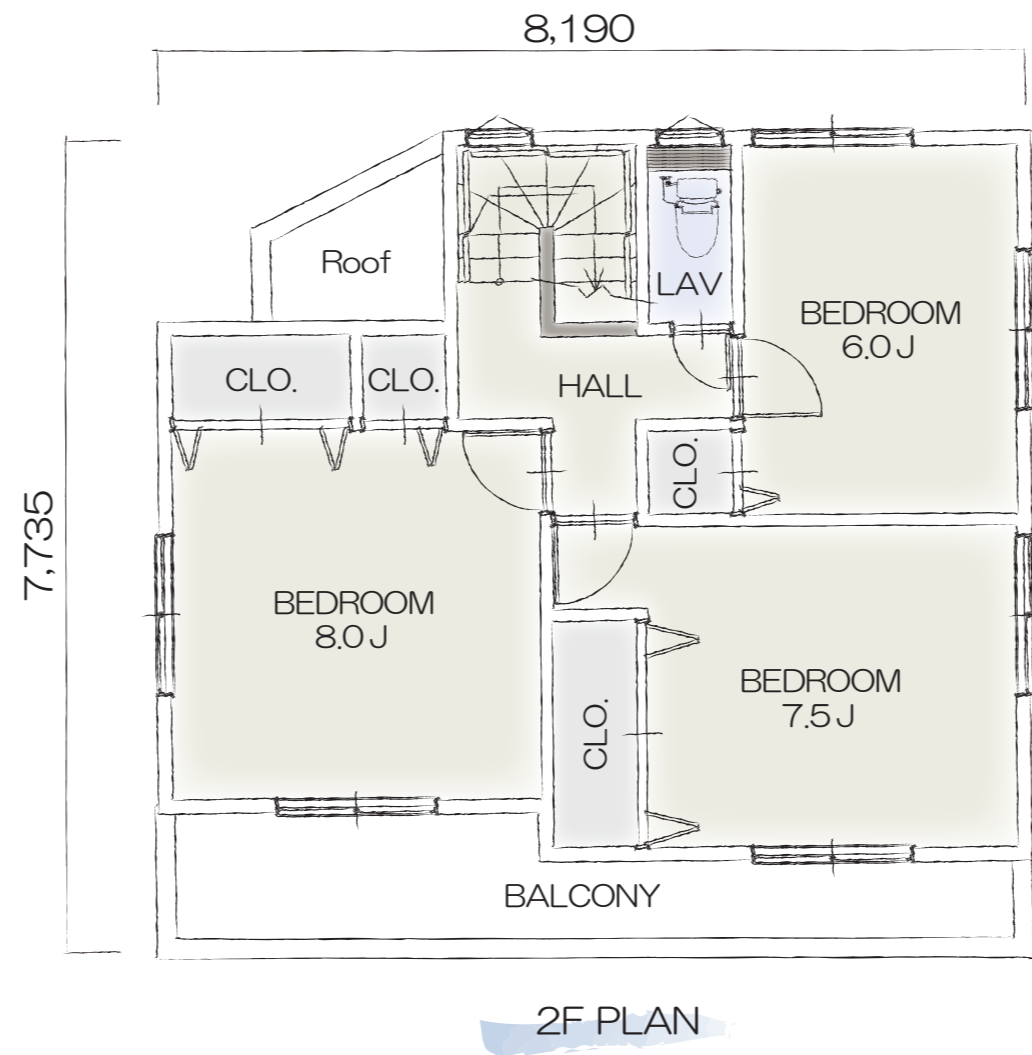

# 「ラ・ヴィレッジ」シリーズ

## Plan N-003

- ベビーカーやアウトドア用品など外で使う物は家に上げずに靴のまま土間収納へ
- 2部屋から出入り便利なワイドバルコニーは洗濯物もらくらく干せます
- 各居室ともしっかりとした広さと収納設置でゆとりある住空間

ELEVATION

間取り	4LDK
TOTAL	106.82㎡
1F	57.55㎡
2F	49.27㎡
参考価格	1,859万円