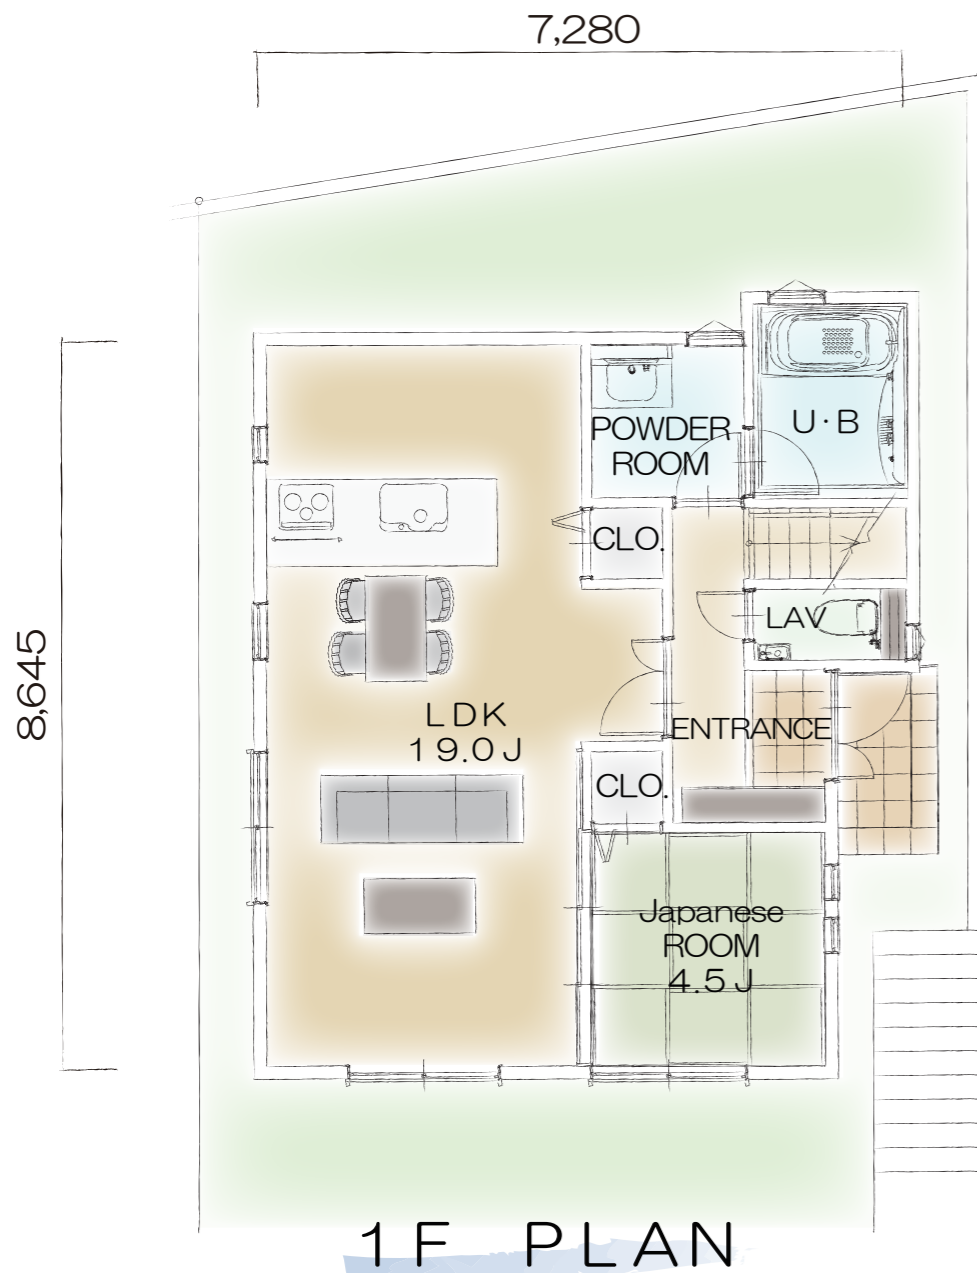

「ラ・ヴィレッジ」シリーズ Plan E-003

- LDK と和室をつなげて大勢の人が集まれる大空間に！
- 収納力たっぷりのウォークインクローゼットでお部屋がすっきり片付きます
- 2 部屋から出入り便利なワイドバルコニーは洗濯物もらくらく干せます

ELEVATION

間取り	4LDK
TOTAL	113.44 m ²
1F	56.31 m ²
2F	57.13 m ²
参考価格	1,836 万円