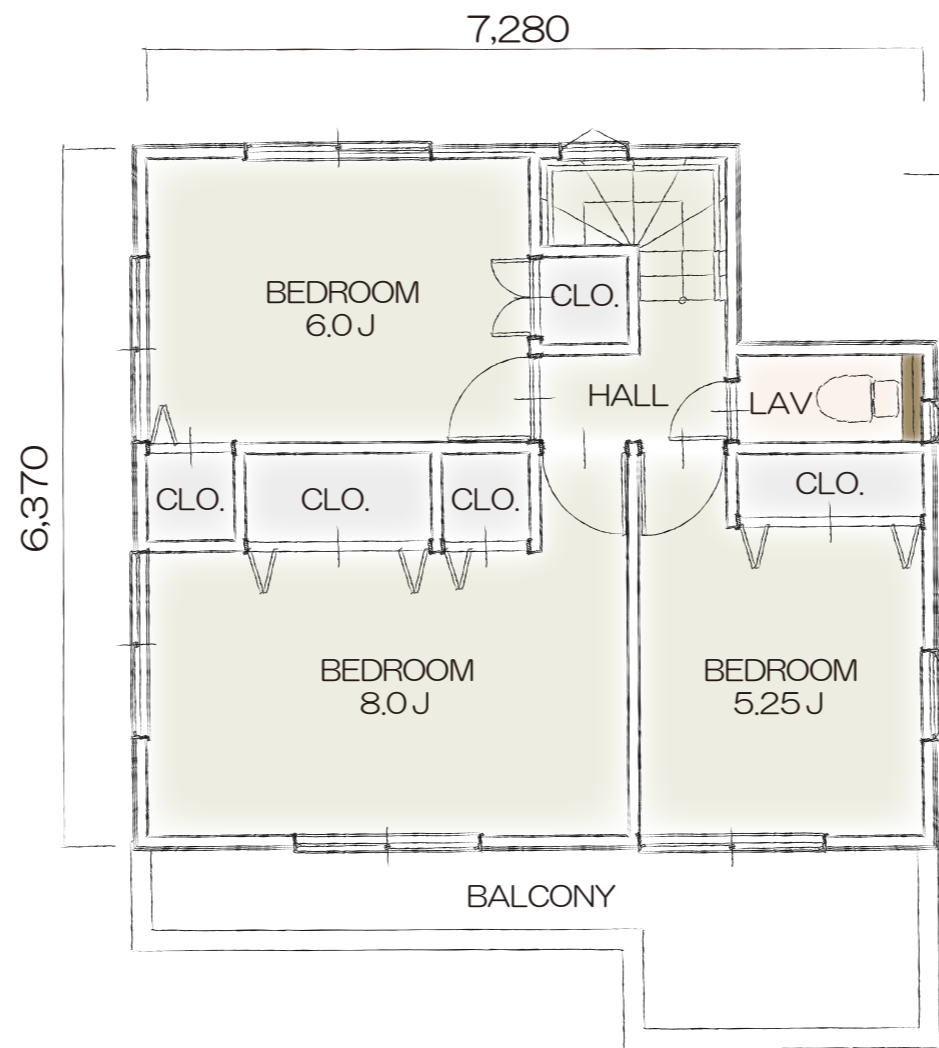

「ラ・ヴィレッジ」シリーズ

Plan N-011

- キッチンから家族が見渡せる 22 帖の広々 LDK
- LDK から続く和室はキッズスペースやお昼寝などのくつろぎタイムに便利
- 2 部屋から出入り便利なワイドバルコニーは洗濯物もらくらく干せます

間取り	4LDK
TOTAL	101.44 m ²
1F	58.38 m ²
2F	43.06 m ²
参考価格	2,022 万円