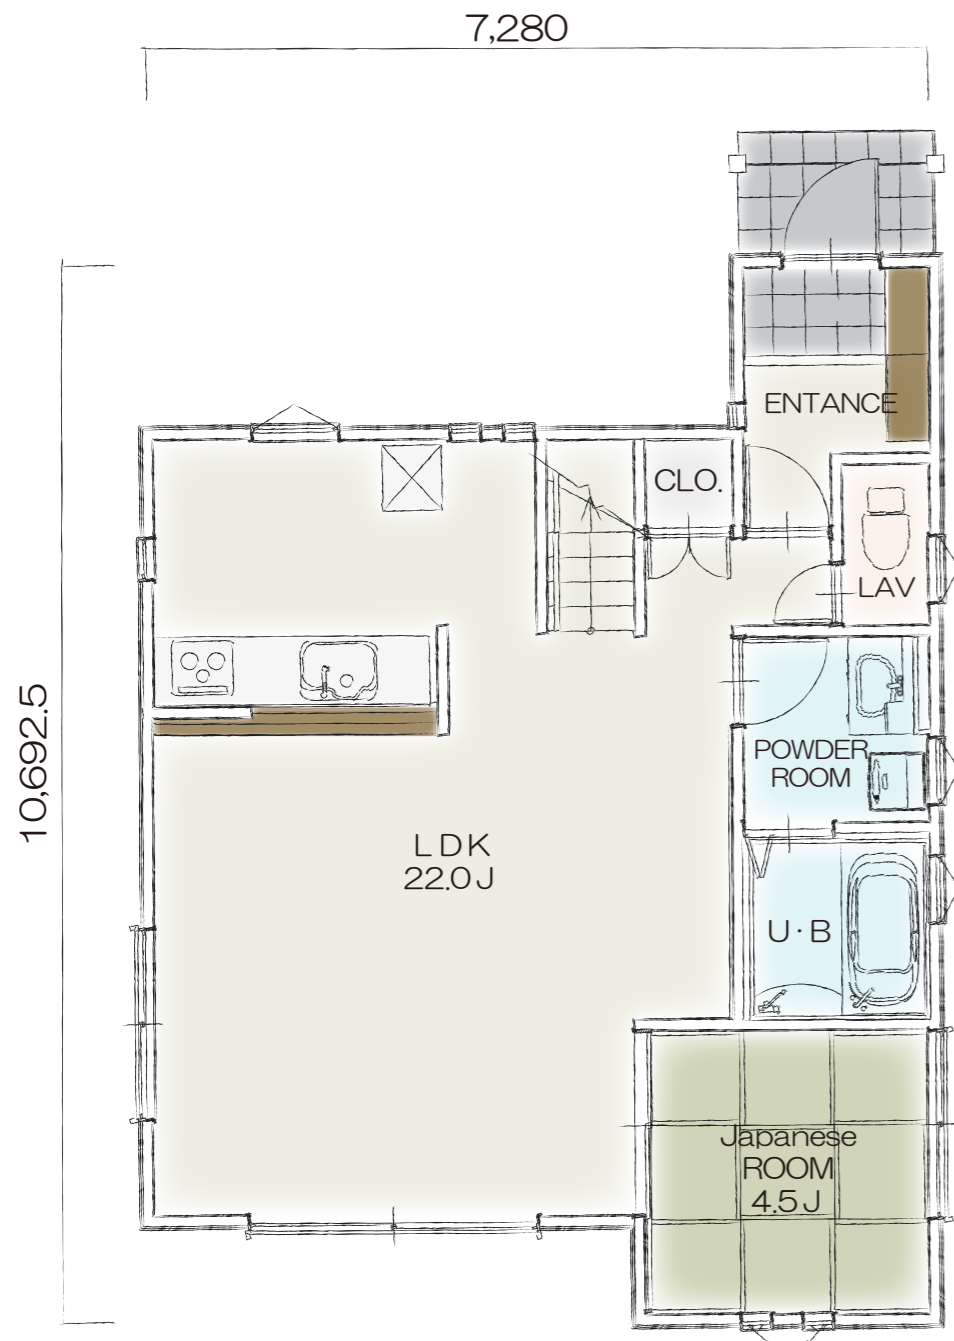

「ラ・ヴィレッジ」シリーズ

Plan N-011

- キッチンから家族が見渡せる 22 帖の広々 LDK
- LDK から続く和室はキッズスペースやお昼寝などのくつろぎタイムに便利
- 2 部屋から出入り便利なワイドバルコニーは洗濯物もらくらく干せます

間取り	4LDK
TOTAL	101.44 m ²
1F	58.38 m ²
2F	43.06 m ²
参考価格	2,022 万円