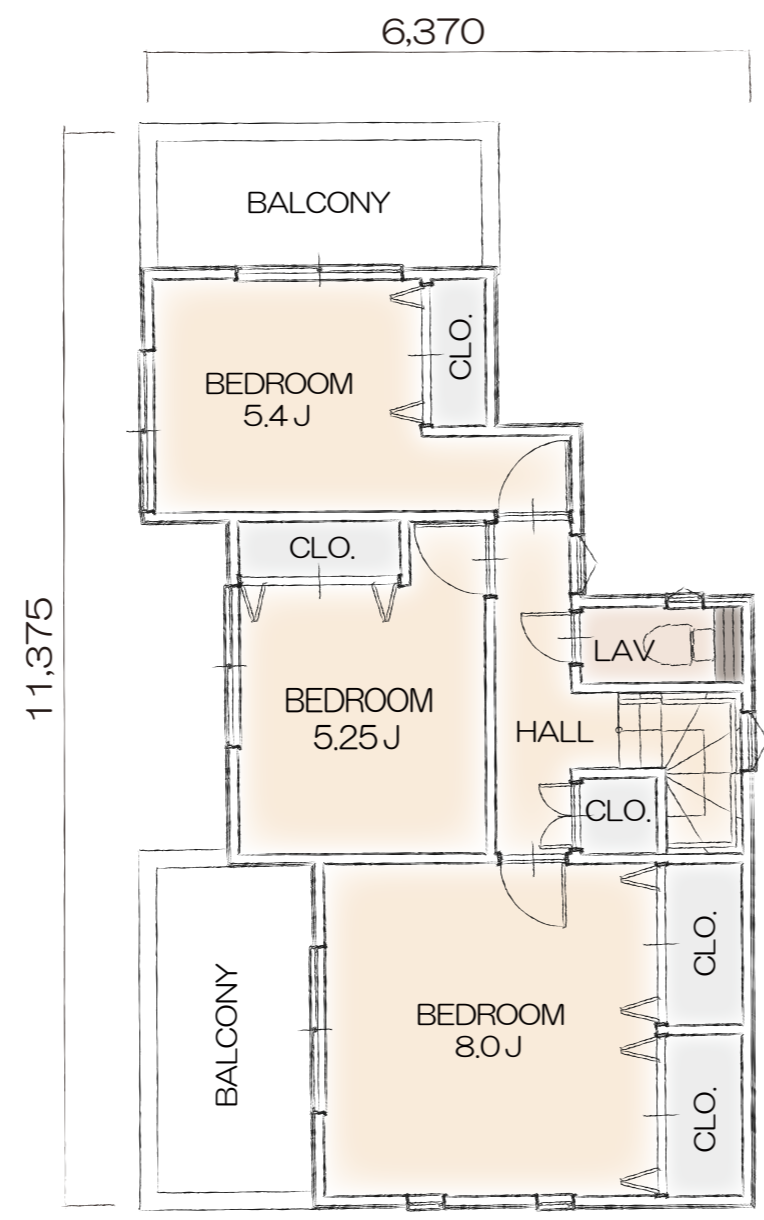

「ラ・ヴィレッジ」シリーズ

Plan W-006

- LDK と和室をつなげて大勢の人が集まれる大空間に！
- 各所に設置した収納スペースで室内がすっきり片付きます
- ダブルバルコニーで物干し用とガーデニングなどの趣味用で使い分けできます

1F PLAN

2F PLAN

ELEVATION

間取り	4LDK
TOTAL	101.71 m ²
1F	56.72 m ²
2F	44.99 m ²
参考価格	2,144 万円