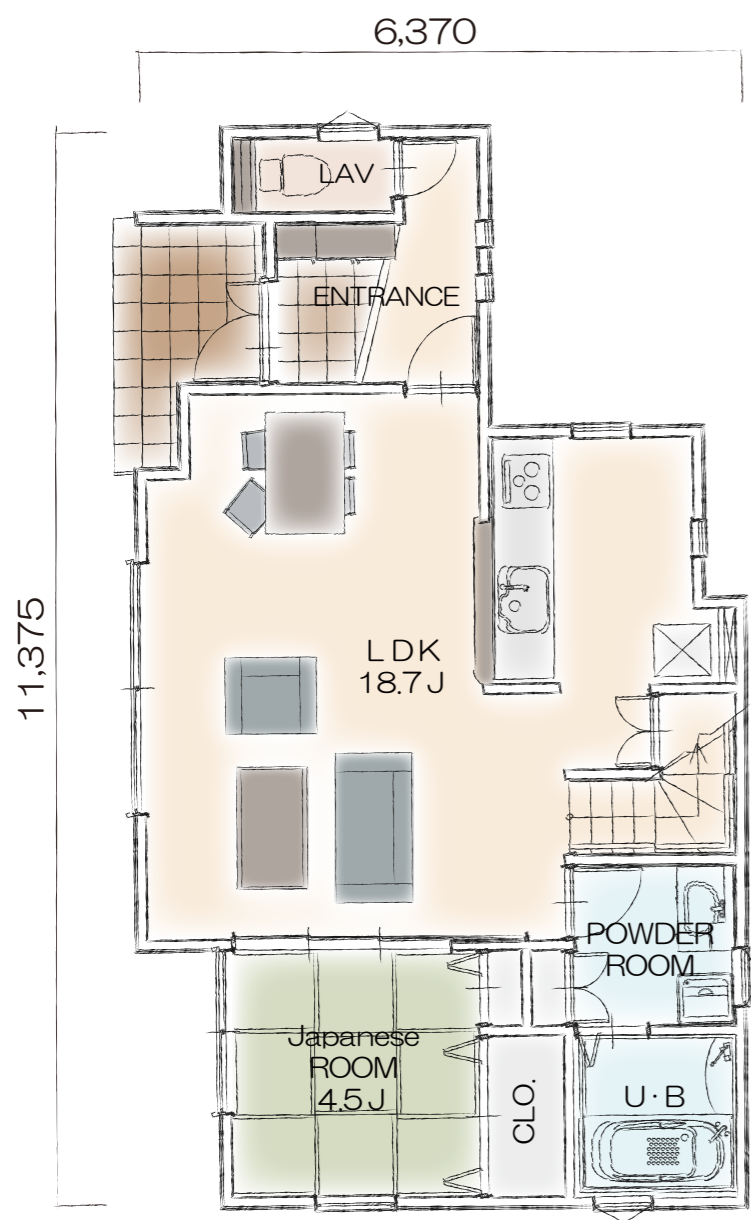

「ラ・ヴィレッジ」シリーズ

Plan W-006

- LDK と和室をつなげて大勢の人が集まれる大空間に！
- 各所に設置した収納スペースで室内がすっきり片付きます
- ダブルバルコニーで物干し用とガーデニングなどの趣味用で使い分けできます

1F PLAN

2F PLAN

ELEVATION

間取り	4LDK
TOTAL	101.71 m ²
1F	56.72 m ²
2F	44.99 m ²
参考価格	2,144 万円