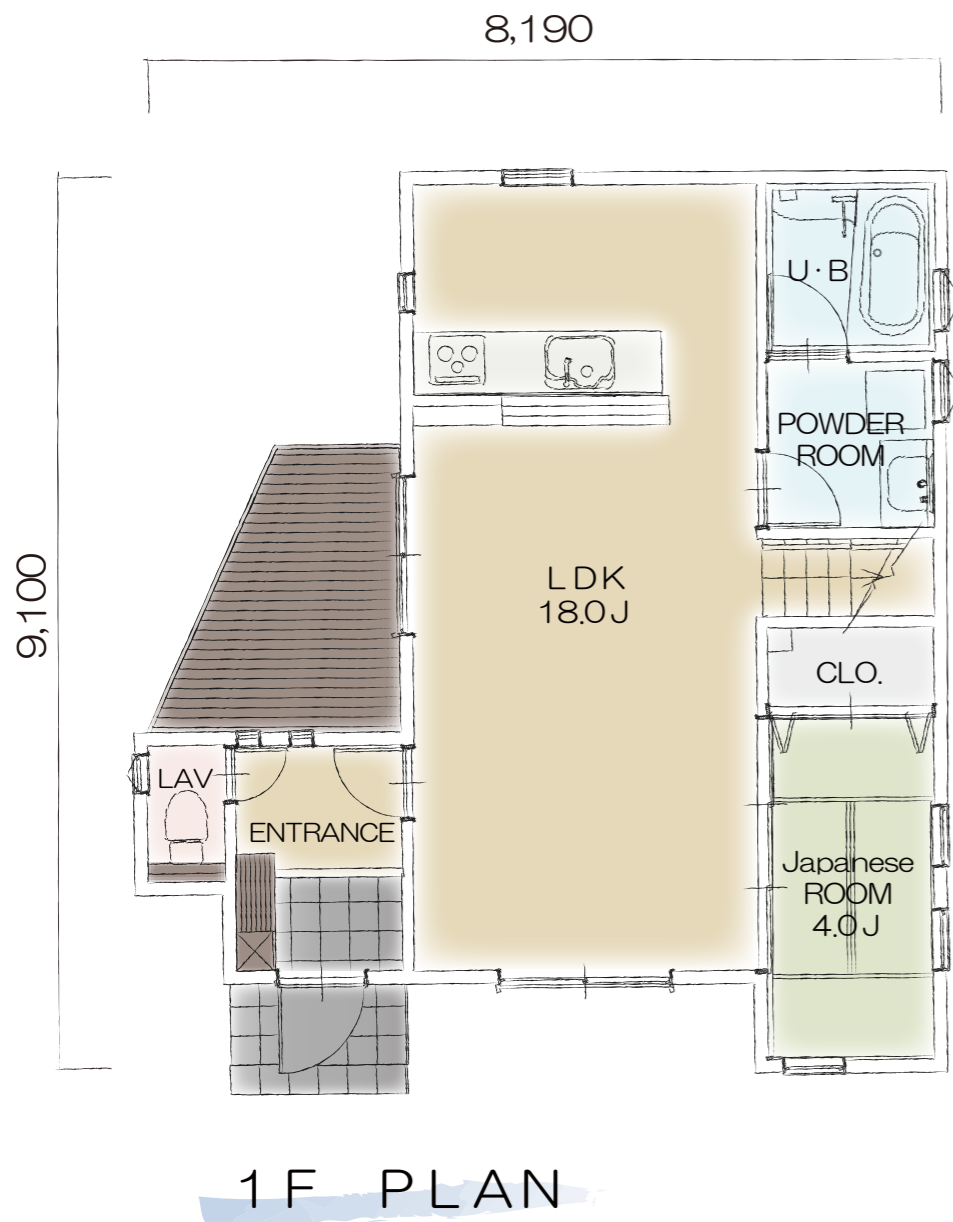

「ラ・ヴィレッジ」シリーズ

Plan S-019

- LDK から続く和室はキッズスペースやお昼寝などのくつろぎタイムに便利
- 敷地のデットスペースにウッドデッキを付けて人目が気にならない空間が広がります
- 収納力抜群のウォークインクローゼットとビックバルコニーでプライベート空間も充実

ELEVATION

| | |
|-------|---------|
| 間取り | 4LDK |
| TOTAL | 102.68㎡ |
| 1F | 52.17㎡ |
| 2F | 50.51㎡ |
| 参考価格 | 2,107万円 |