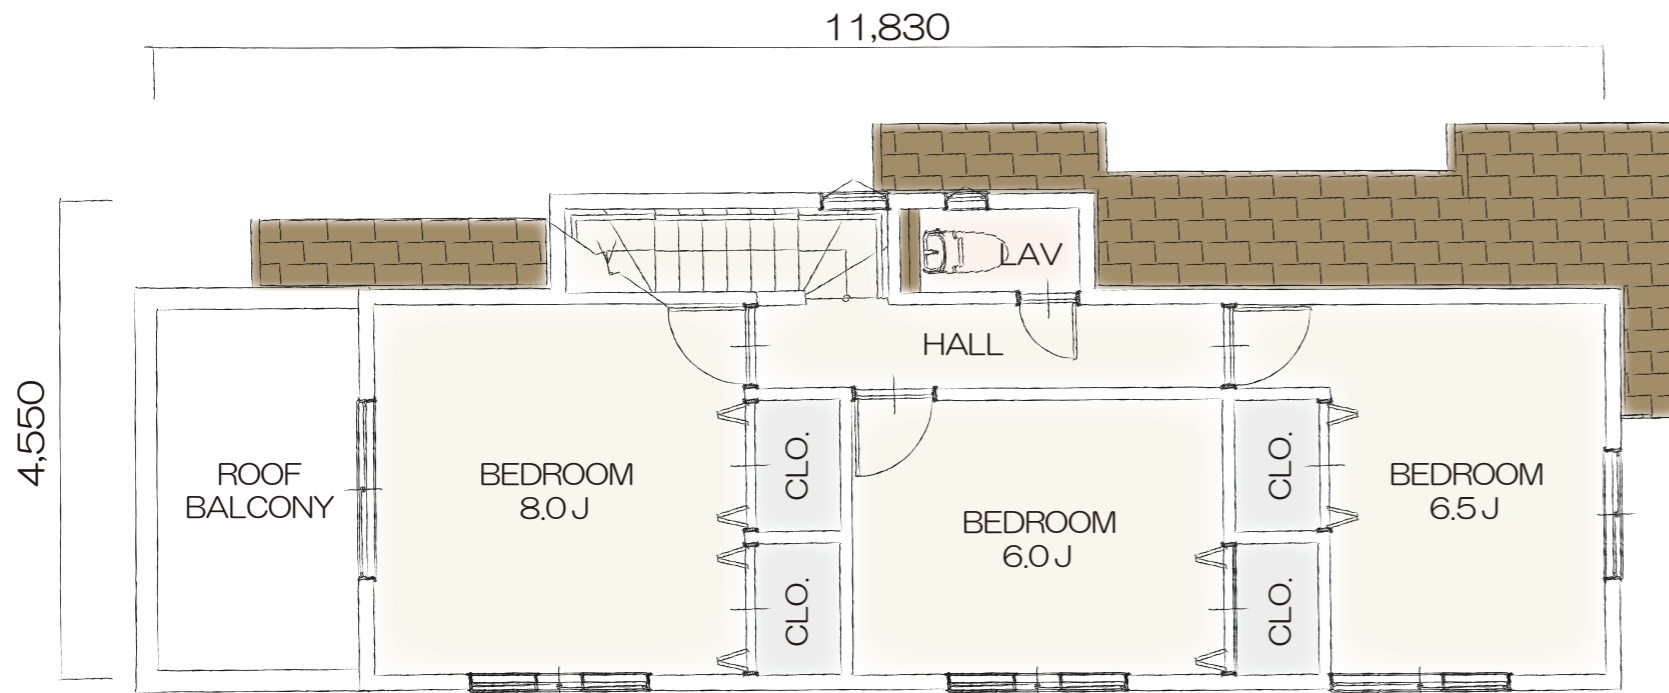

「ラ・ヴィレッジ」シリーズ

Plan N-016

- 家族のコミュニケーションが生まれるリビング階段
- 水回りが一直線なのでお掃除ラクラク!
- 各居室に収納スペースがあり、スッキリ整理整頓できます

2F PLAN

1F PLAN

ELEVATION

間取り	4LDK
TOTAL	105.99 m ²
1F	58.38 m ²
2F	47.61 m ²
参考価格	2,138万円