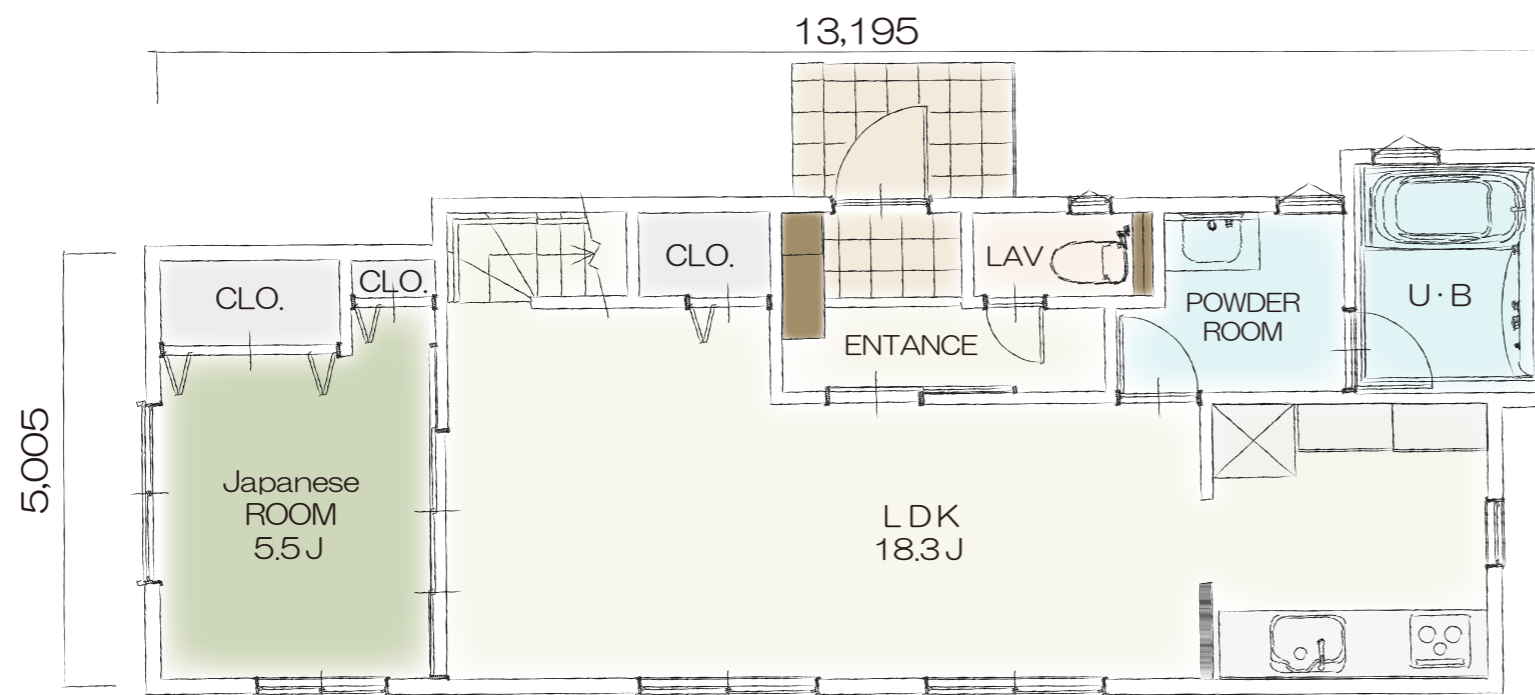

「ラ・ヴィレッジ」シリーズ

Plan N-016

- 家族のコミュニケーションが生まれるリビング階段
- 水回りが一直線なのでお掃除ラクラク!
- 各居室に収納スペースがあり、スッキリ整理整頓できます

2F PLAN

1F PLAN

ELEVATION

間取り	4LDK
TOTAL	105.99 m ²
1F	58.38 m ²
2F	47.61 m ²
参考価格	2,138万円