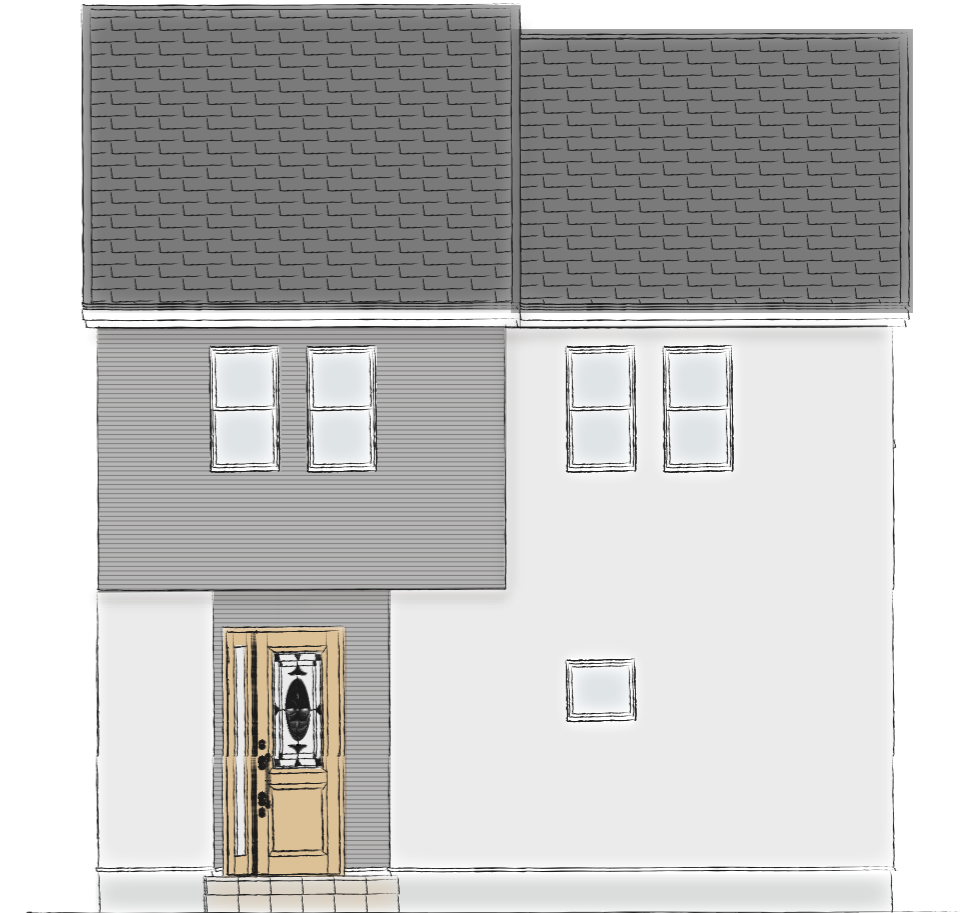

「ラ・ヴィレッジ」シリーズ Plan N-017

- LDKは空間の使い分けがしやすく、子供とママ友の集まりにも便利です
- リビングイン階段で家族のつながりを保ちながら、扉で仕切って冷暖効率もアップ!
- 2階各室とも収納が確保され、小さい部屋もしっかり使えます

ELEVATION

間取り	4LDK
TOTAL	105.57 m ²
1F	52.16 m ²
2F	53.41 m ²
参考価格	2,150万円