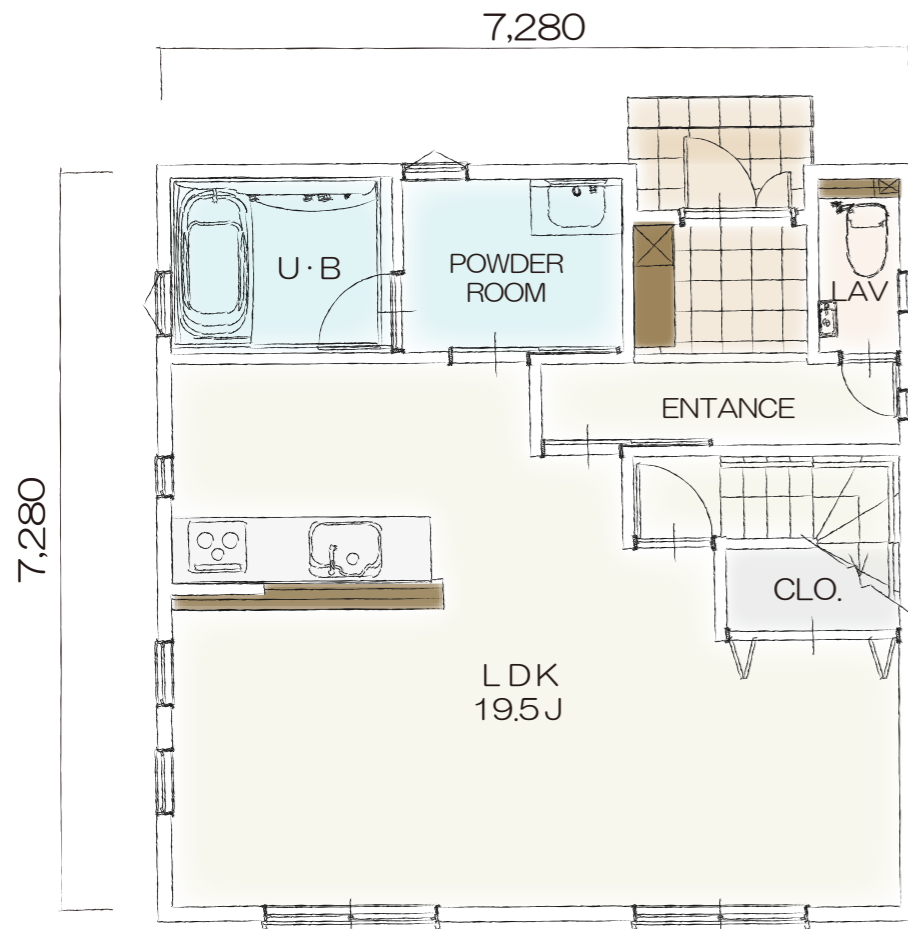

「ラ・ヴィレッジ」シリーズ Plan N-017

- LDKは空間の使い分けがしやすく、子供とママ友の集まりにも便利です
- リビングイン階段で家族のつながりを保ちながら、扉で仕切って冷暖効率もアップ!
- 2階各室とも収納が確保され、小さい部屋もしっかり使えます

ELEVATION

間取り	4LDK
TOTAL	105.57 m ²
1F	52.16 m ²
2F	53.41 m ²
参考価格	2,150万円