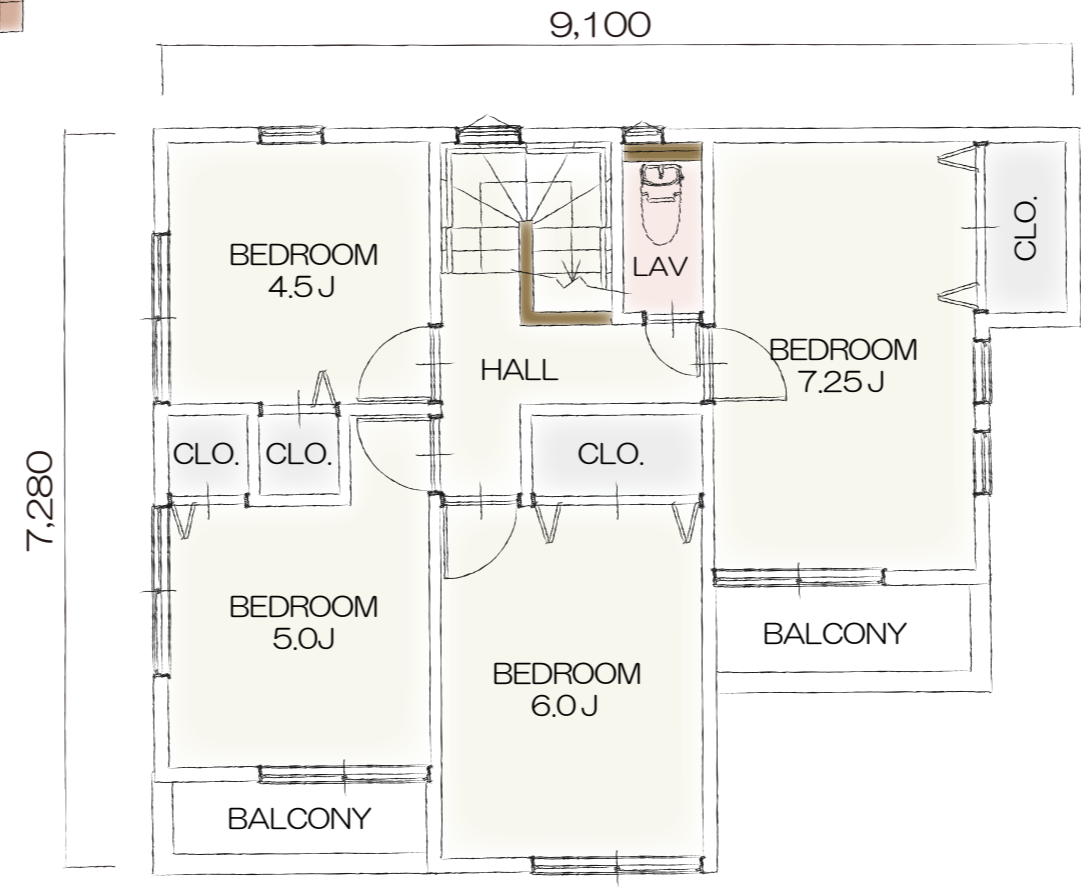

「ラ・ヴィレッジ」シリーズ

Plan E-018

- 21帖の広々LDKは家具配置の選択肢が広がり、理想のリビングが作りやすいです
- 各居室にクローゼット完備でいつでも広々過ごせます
- 2部屋に面したバルコニーは家事とガーデニングなどを楽しむスペースとして使い分けられます

ELEVATION

1F PLAN

2F PLAN

| | |
|-------|---------|
| 間取り | 4LDK |
| TOTAL | 102.88㎡ |
| 1F | 51.96㎡ |
| 2F | 50.92㎡ |
| 参考価格 | 2,070万円 |