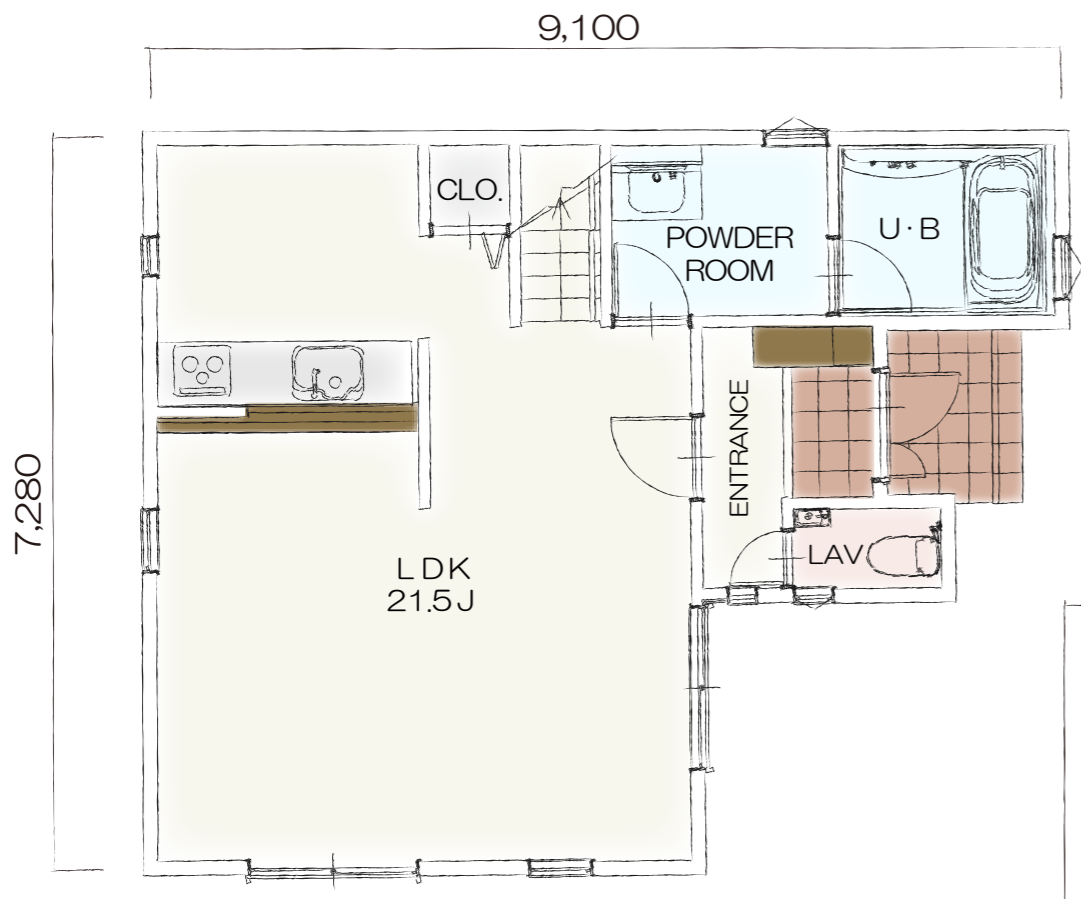

「ラ・ヴィレッジ」シリーズ

Plan E-018

- 21帖の広々LDKは家具配置の選択肢が広がり、理想のリビングが作りやすいです
- 各居室にクローゼット完備でいつでも広々過ごせます
- 2部屋に面したバルコニーは家事とガーデニングなどを楽しむスペースとして使い分けられます

ELEVATION

1F PLAN

2F PLAN

| | |
|-------|---------|
| 間取り | 4LDK |
| TOTAL | 102.88㎡ |
| 1F | 51.96㎡ |
| 2F | 50.92㎡ |
| 参考価格 | 2,070万円 |