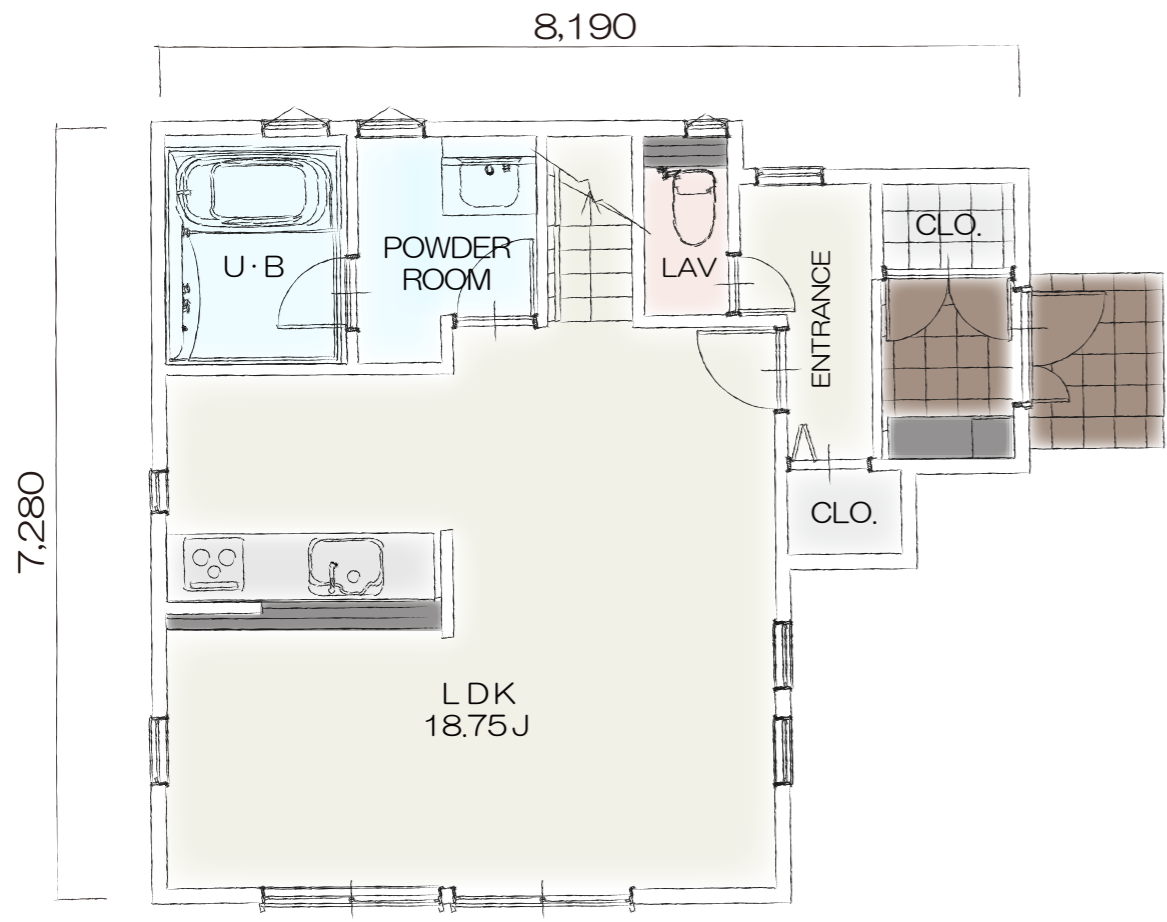

# 「ラ・ヴィレッジ」シリーズ

## Plan E-022

- 玄関周りに収納を多くして、家の顔でもある玄関をいつもすっきり綺麗に！
- リビングは縦でも横でも自由な使い方で个性的に演出してみても？
- 各居室ともクローゼットが確保され、4.5帖の小さい部屋でもしっかり使えます

ELEVATION

1F PLAN

2F PLAN

間取り	4LDK
TOTAL	101.08㎡
1F	50.15㎡
2F	50.93㎡
参考価格	2,000万円