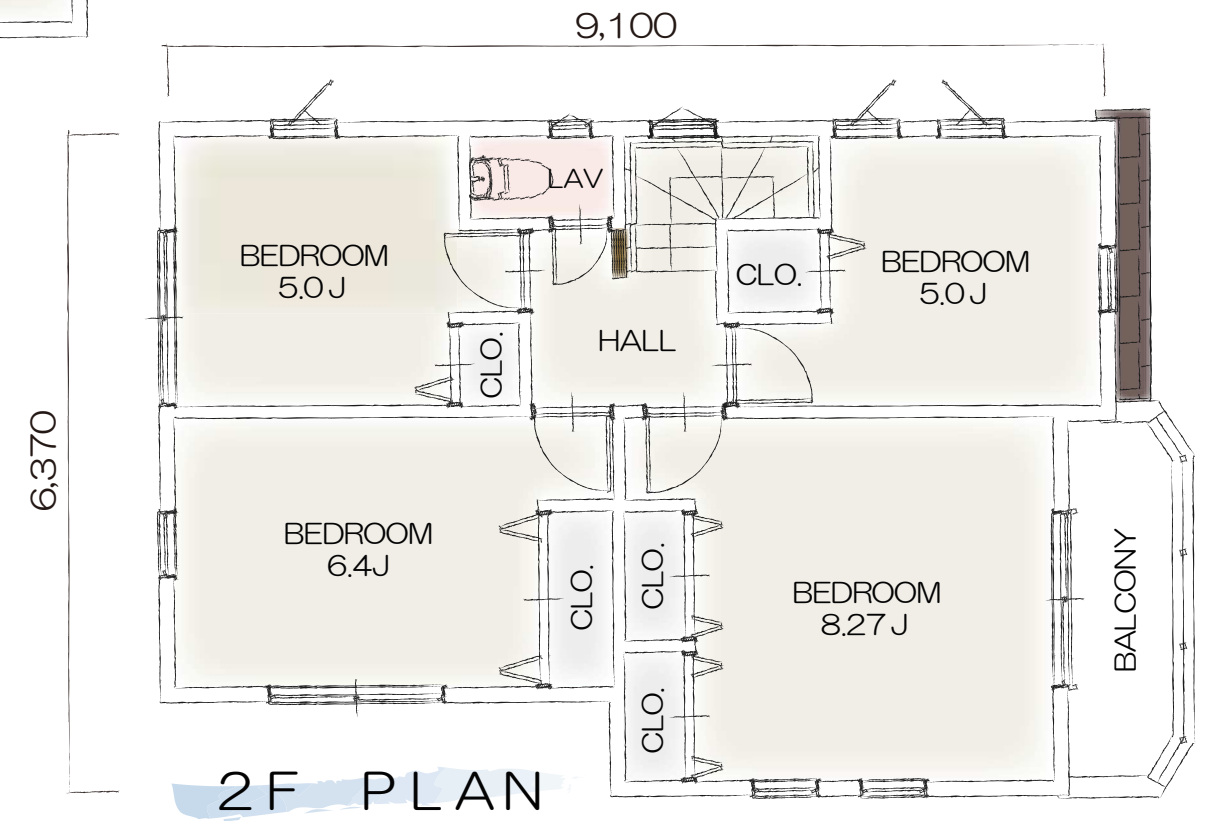

# 「ラ・ヴィレッジ」シリーズ

## Plan E-025

- 作業スペースが広くなり二人で立っても余裕のⅡ型キッチン
- 家族の気配を感じながら空間の使い分けがし易いリビングダイニング
- 2階4室もしっかりとした広さと収納が確保され、1室は書斎やリモート部屋に！

ELEVATION

間取り	4LDK
TOTAL	103.42 m <sup>2</sup>
1F	51.09 m <sup>2</sup>
2F	52.33 m <sup>2</sup>
参考価格	2,130万円