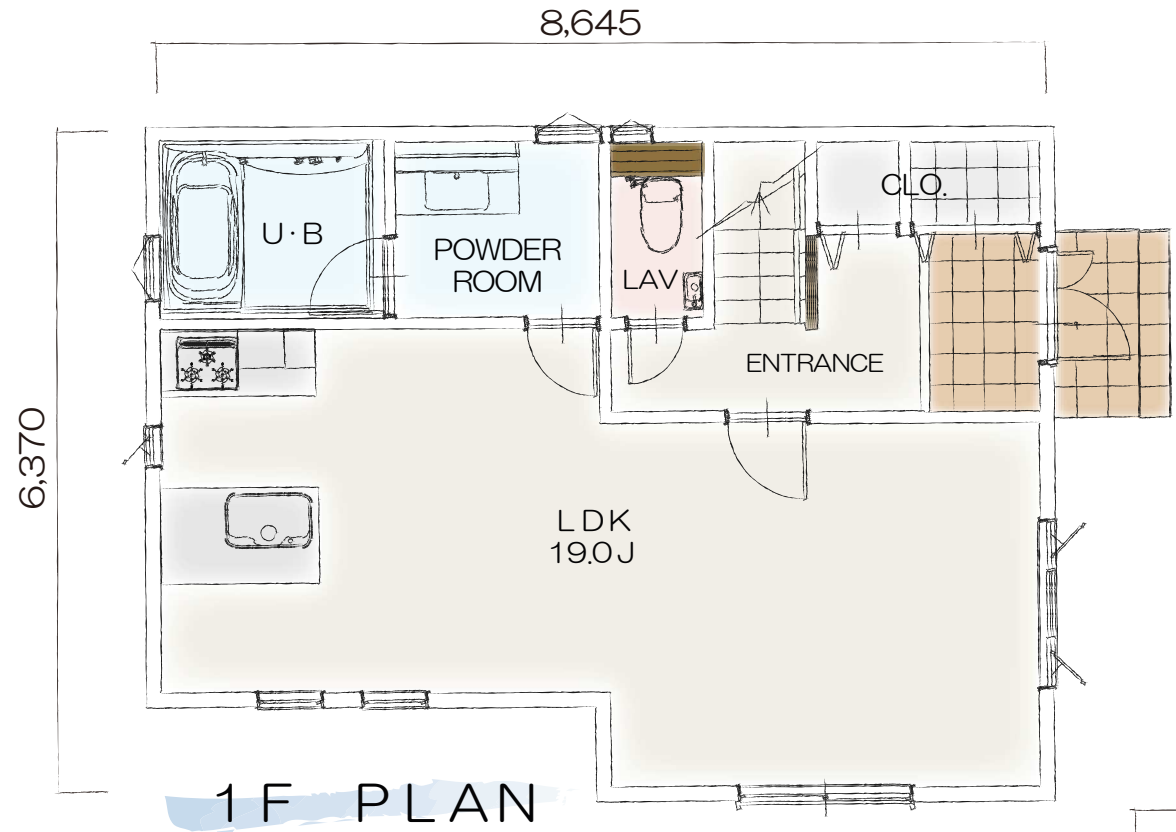

# 「ラ・ヴィレッジ」シリーズ

## Plan E-025

- 作業スペースが広くなり二人で立っても余裕のⅡ型キッチン
- 家族の気配を感じながら空間の使い分けがし易いリビングダイニング
- 2階4室もしっかりとした広さと収納が確保され、1室は書斎やリモート部屋に！

ELEVATION

間取り	4LDK
TOTAL	103.42 m <sup>2</sup>
1F	51.09 m <sup>2</sup>
2F	52.33 m <sup>2</sup>
参考価格	2,130万円