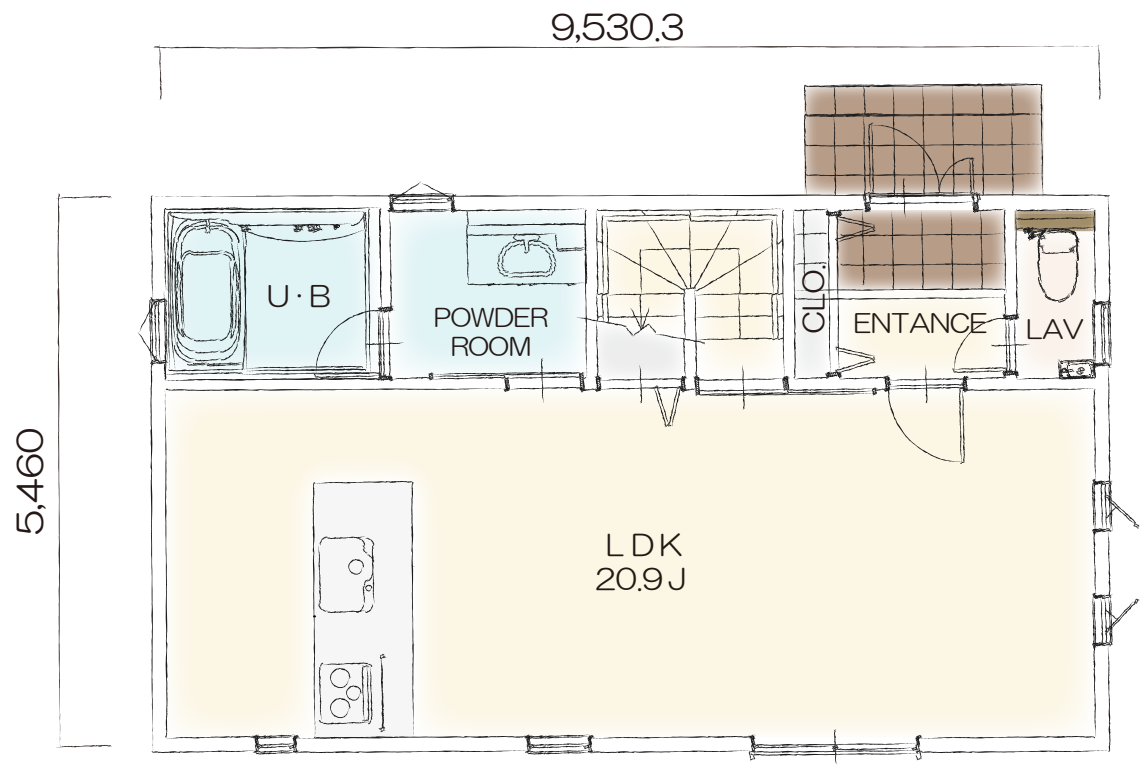

「ラ・ヴィレッジ」シリーズ Plan N-019

- 対面式の開放的なLDK とリビングイン階段で家族のコミュニケーションはバッチリ！
- しっかりした収納があれば、小さい部屋もスッキリ片付きます
- 2 部屋から出入り便利なワイドバルコニーは洗濯物もらくらく干せます

ELEVATION

1F PLAN

2F PLAN

間取り	4LDK
TOTAL	104.06 m ²
1F	52.03 m ²
2F	52.03 m ²
参考価格	2,037 万円