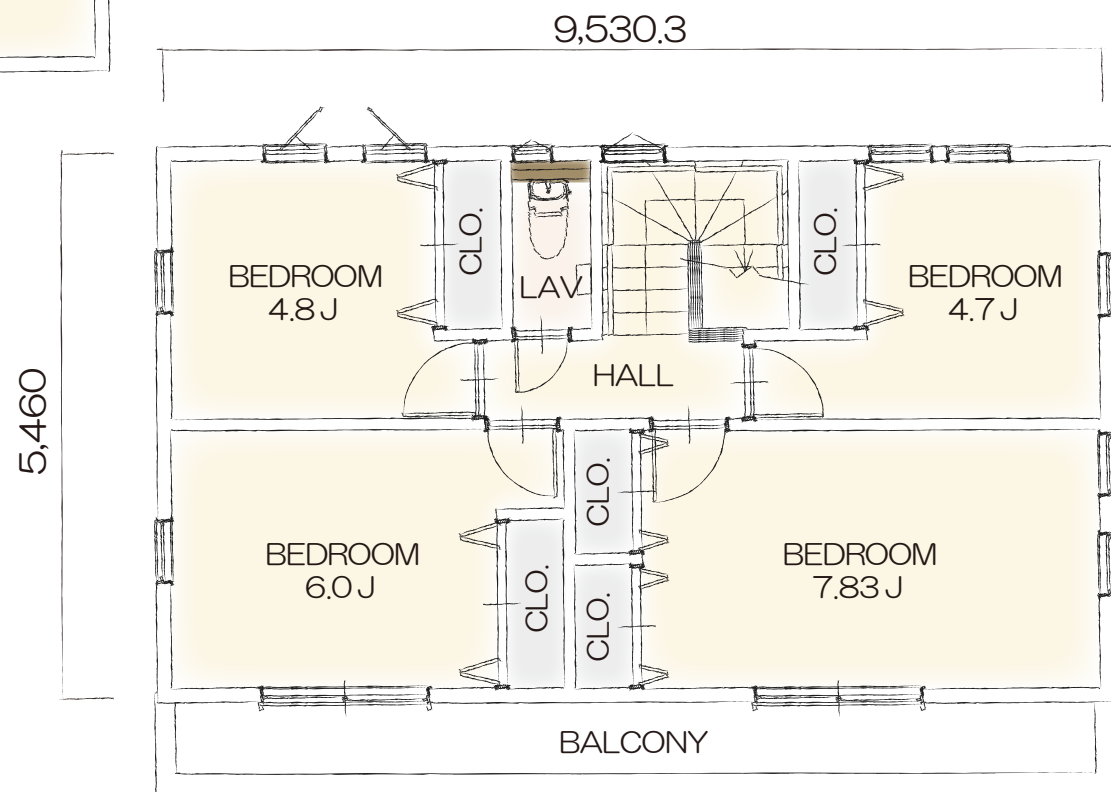

「ラ・ヴィレッジ」シリーズ Plan N-019

- 対面式の開放的なLDK とリビングイン階段で家族のコミュニケーションはバッチリ！
- しっかりした収納があれば、小さい部屋もスッキリ片付きます
- 2 部屋から出入り便利なワイドバルコニーは洗濯物もらくらく干せます

ELEVATION

1F PLAN

2F PLAN

間取り	4LDK
TOTAL	104.06 m ²
1F	52.03 m ²
2F	52.03 m ²
参考価格	2,037 万円