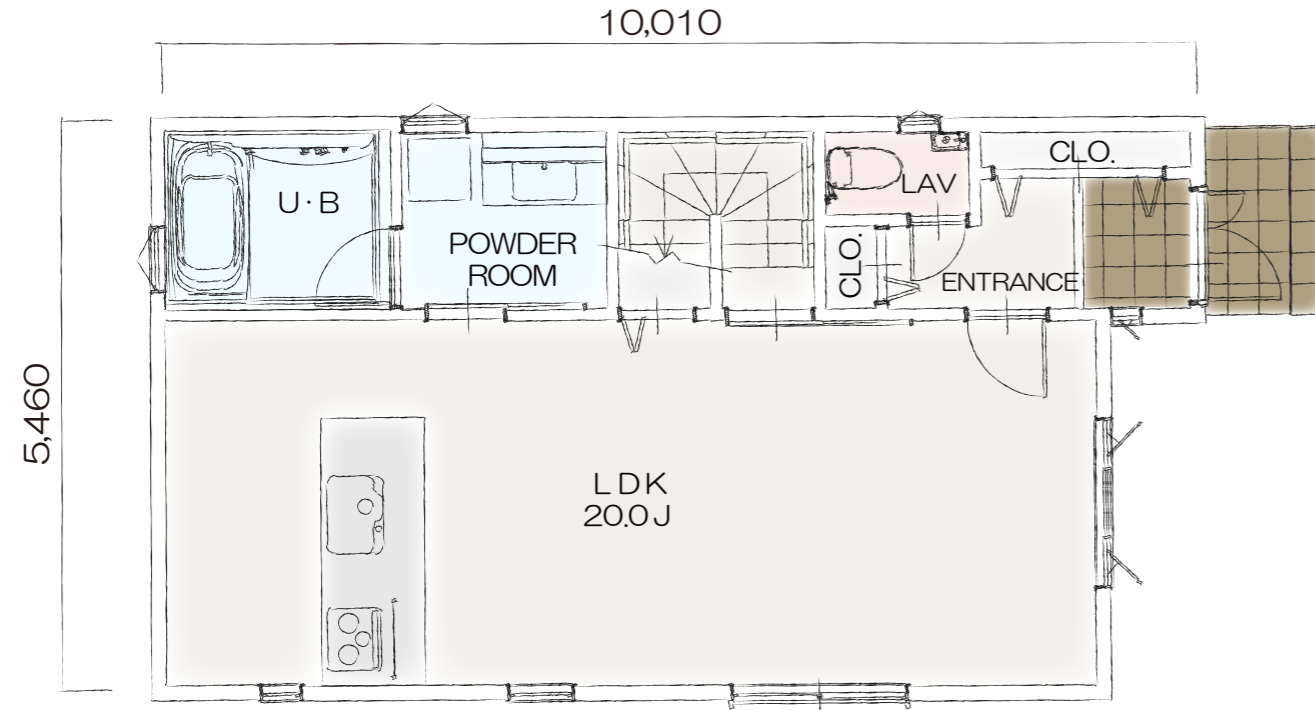

「ラ・ヴィレッジ」シリーズ Plan E-028

- リビングイン階段で家族のつながりを保ちながら、扉で仕切って冷暖効率もアップ!
- LDK や玄関に加え浴室や洗面室もちょっと広くすると贅沢な気分で生活できます
- 2階各室とも収納が確保され、小さい部屋は書斎やリモート部屋に!

ELEVATION

1F PLAN

2F PLAN

間取り	4LDK
TOTAL	103.51 m ²
1F	51.34 m ²
2F	52.17 m ²
参考価格	2,075万円