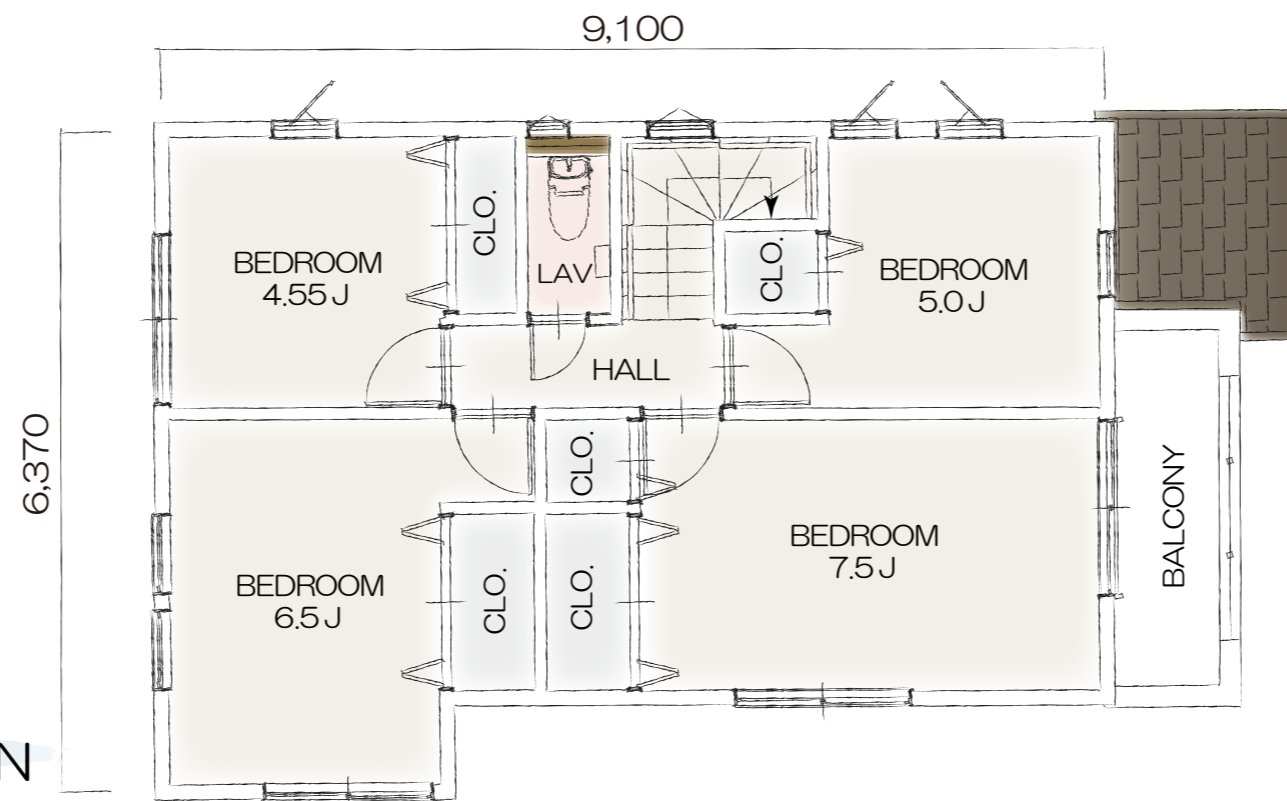

「ラ・ヴィレッジ」シリーズ Plan E-028

- リビングイン階段で家族のつながりを保ちながら、扉で仕切って冷暖効率もアップ!
- LDK や玄関に加え浴室や洗面室もちょっと広くすると贅沢な気分で生活できます
- 2階各室とも収納が確保され、小さい部屋は書斎やリモート部屋に!

ELEVATION

1F PLAN

2F PLAN

間取り	4LDK
TOTAL	103.51 m ²
1F	51.34 m ²
2F	52.17 m ²
参考価格	2,075万円