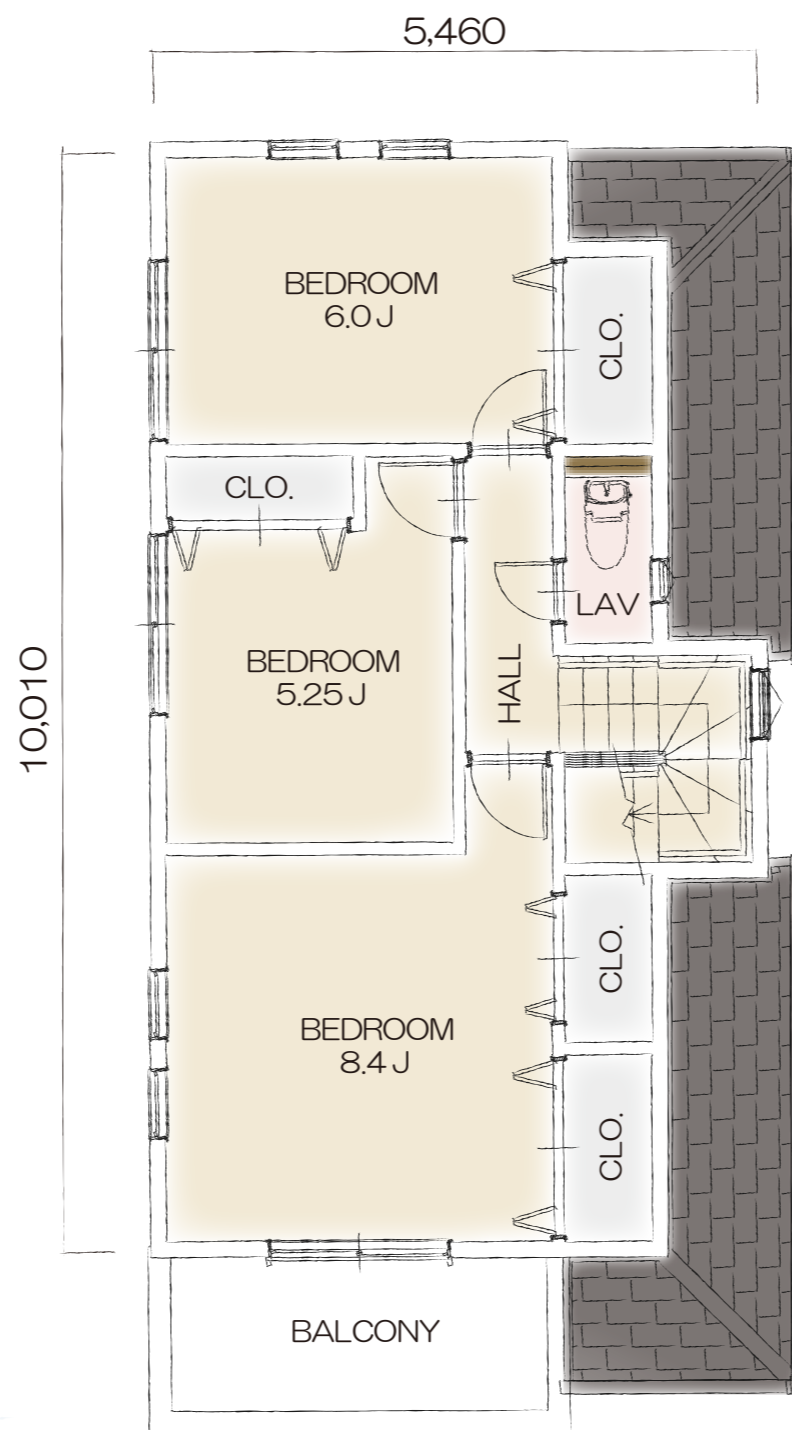

「ラ・ヴィレッジ」シリーズ

Plan N-021

- LDK と和室をつなげて大勢の人が集まれる大空間に！家族の様子も見えて安心です
- 水まわりの家事動線が便利で冷暖部効率も考えられた間取り
- 2階が3室なので各室しっかりとした広さと収納でプライベート空間も充実

ELEVATION

間取り	4LDK
TOTAL	106.15㎡
1F	59.62㎡
2F	46.53㎡
参考価格	2,094万円