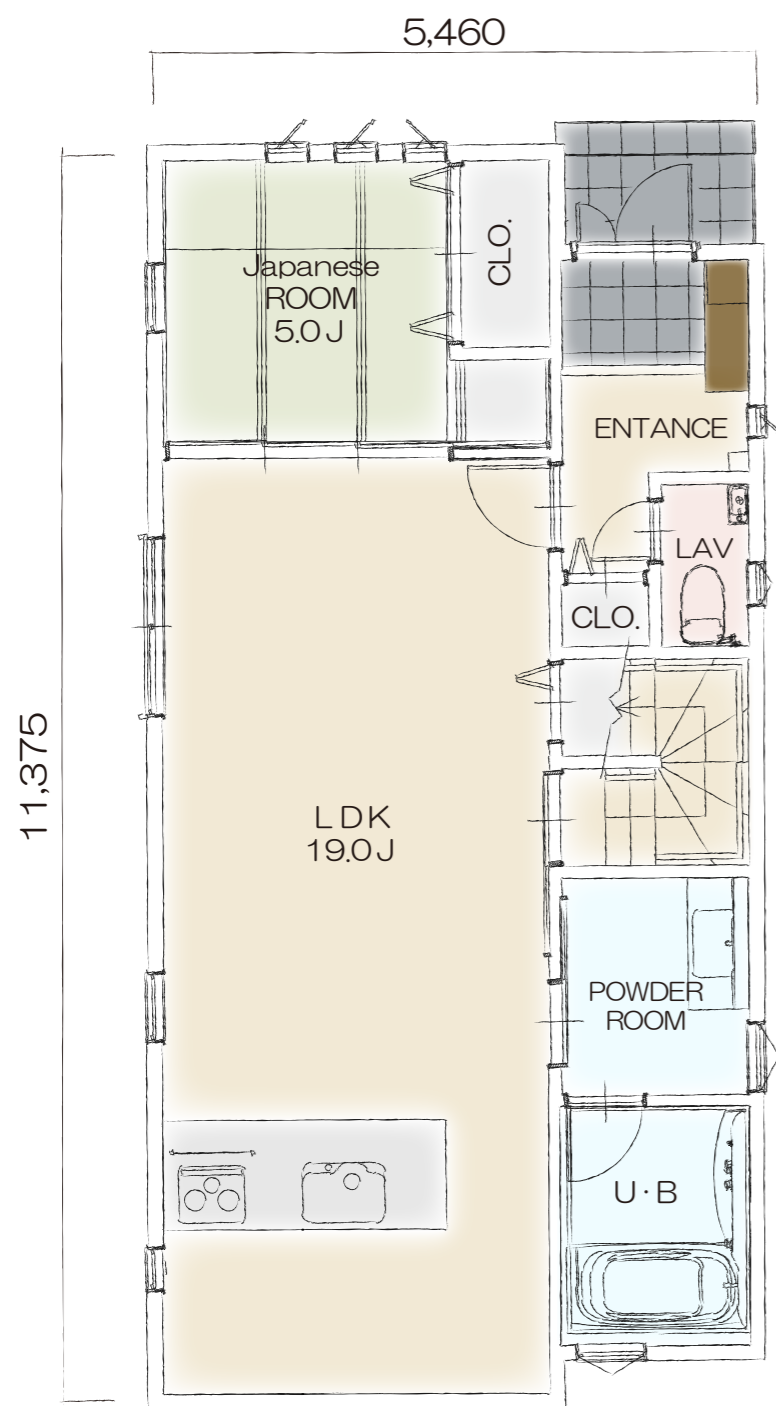

「ラ・ヴィレッジ」シリーズ

Plan N-021

- LDK と和室をつなげて大勢の人が集まれる大空間に！家族の様子も見えて安心です
- 水まわりの家事動線が便利で冷暖部効率も考えられた間取り
- 2階が3室なので各室しっかりとした広さと収納でプライベート空間も充実

ELEVATION

間取り	4LDK
TOTAL	106.15㎡
1F	59.62㎡
2F	46.53㎡
参考価格	2,094万円