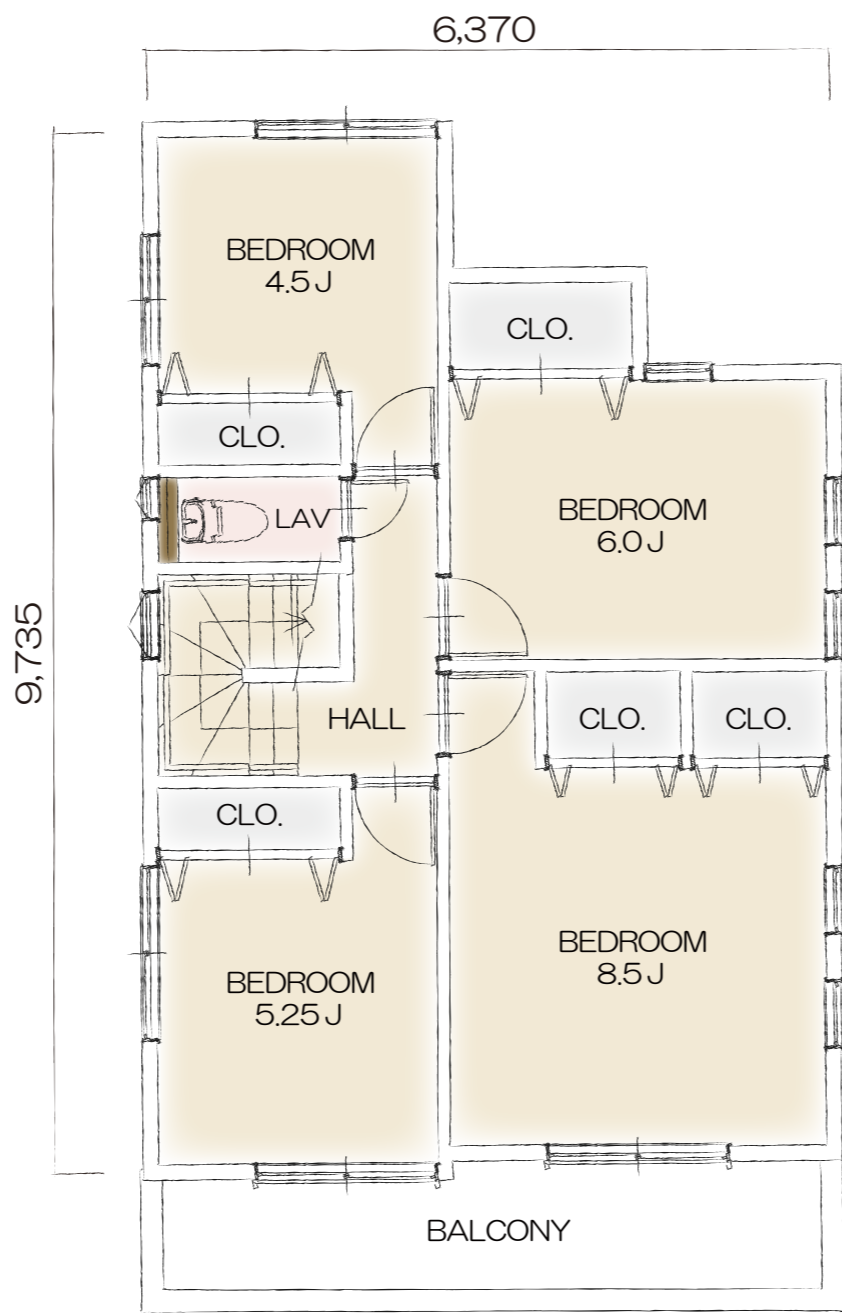

「ラ・ヴィレッジ」シリーズ

Plan E-032

- 20帖超の広々LDKは空間の使い分けがしやすく、子供とママ友の集まりも快適
- 2階4室には全室クローゼット完備でスッキリ収納！1室は書斎やリモート部屋に！
- 2部屋から出入りできるワイドバルコニーは洗濯物もらくらく干せて便利です

ELEVATION

間取り	4LDK
TOTAL	109.70㎡
1F	54.97㎡
2F	54.73㎡
参考価格	2,120万円