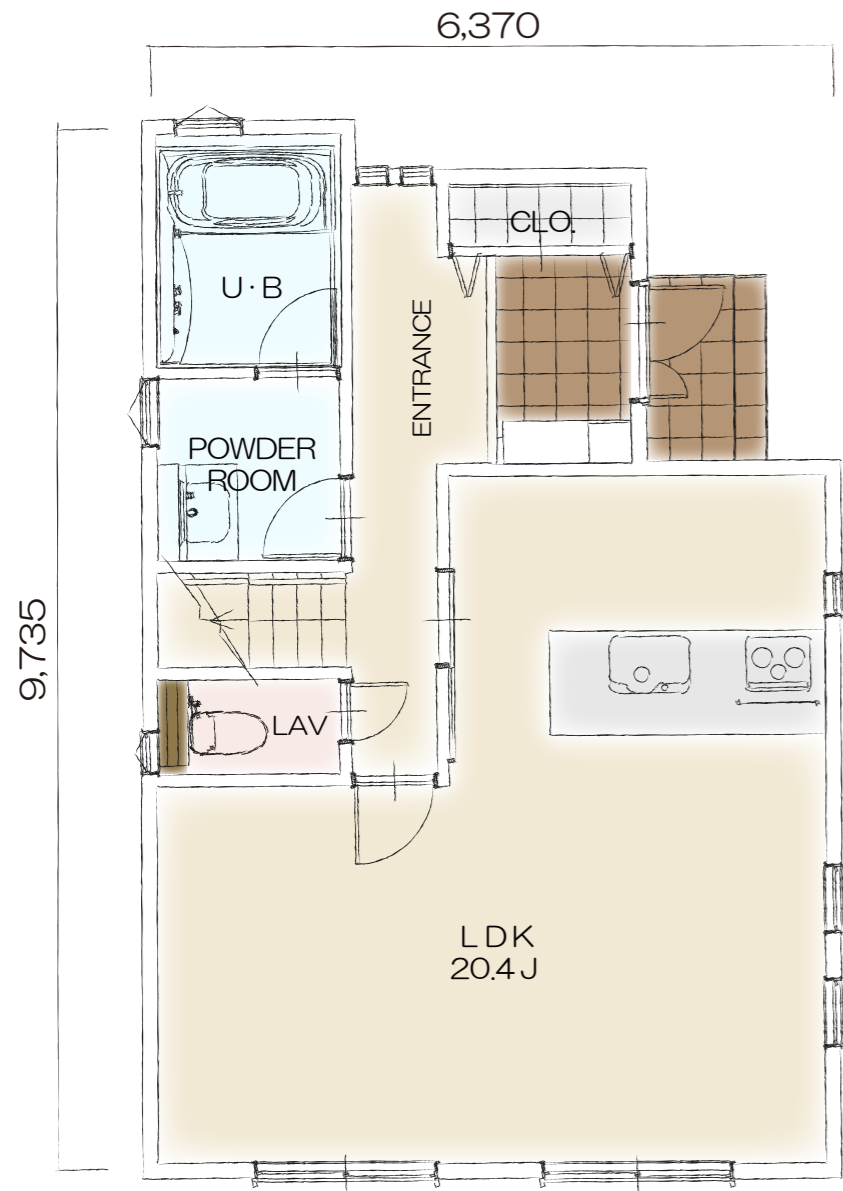

「ラ・ヴィレッジ」シリーズ

Plan E-032

- 20帖超の広々LDKは空間の使い分けがしやすく、子供とママ友の集まりも快適
- 2階4室には全室クローゼット完備でスッキリ収納！1室は書斎やリモート部屋に！
- 2部屋から出入りできるワイドバルコニーは洗濯物もらくらく干せて便利です

ELEVATION

間取り	4LDK
TOTAL	109.70㎡
1F	54.97㎡
2F	54.73㎡
参考価格	2,120万円