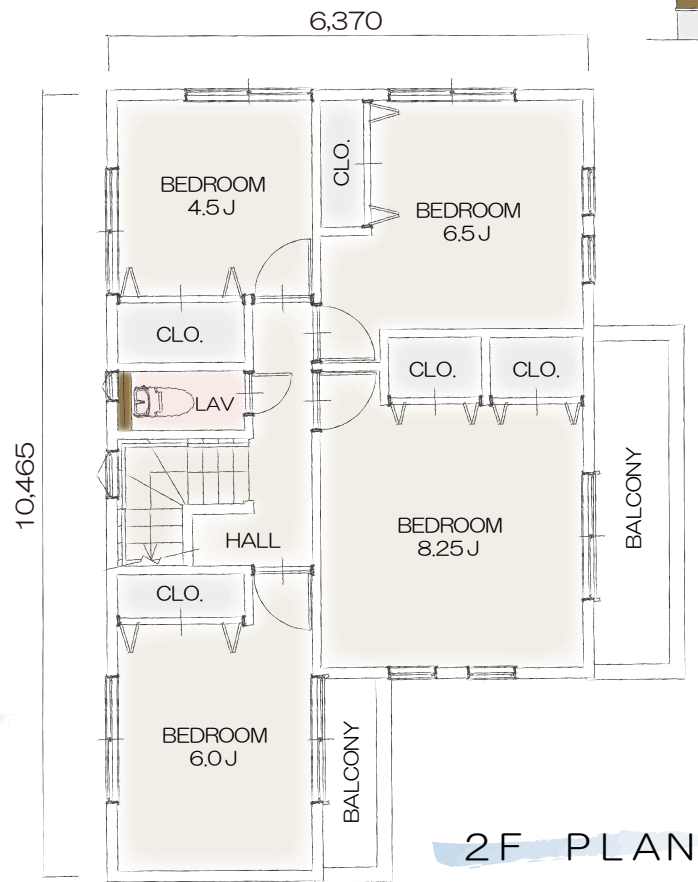

「ラ・ヴィレッジ」シリーズ Plan E-034

- キッチンに向かいながらリビングの様子も確認できる形状のLDKで安心
- 2階各室ともクローゼット完備で収納が確保され、小さい部屋もしっかり使えます
- 2つあるバルコニーは物干しの他にガーデニングなど趣味用としても使い分けられます

ELEVATION

間取り	4LDK
TOTAL	108.47㎡
1F	51.75㎡
2F	56.72㎡
参考価格	2,100万円