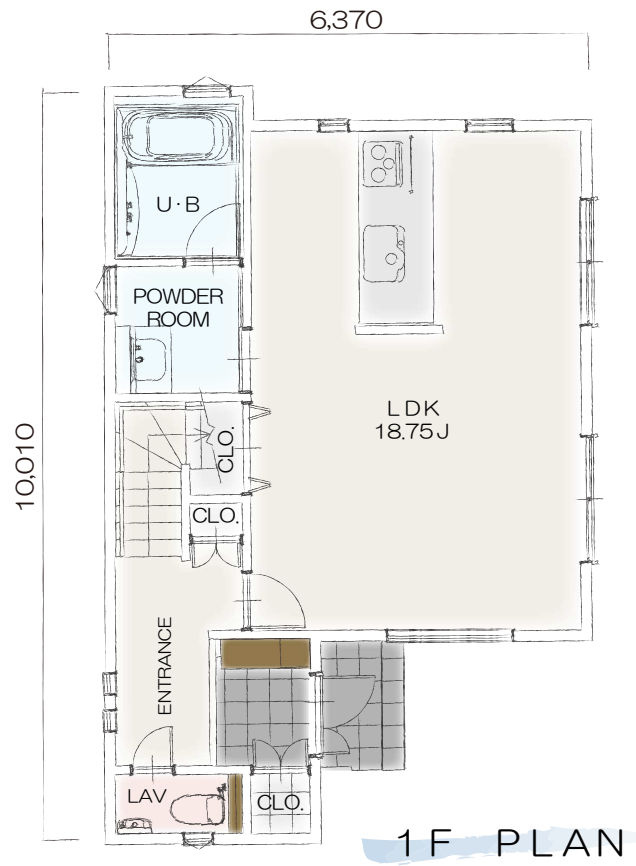

「ラ・ヴィレッジ」シリーズ Plan E-034

- キッチンに向かいながらリビングの様子も確認できる形状のLDKで安心
- 2階各室ともクローゼット完備で収納が確保され、小さい部屋もしっかり使えます
- 2つあるバルコニーは物干しの他にガーデニングなど趣味用としても使い分けられます

ELEVATION

間取り	4LDK
TOTAL	108.47㎡
1F	51.75㎡
2F	56.72㎡
参考価格	2,100万円